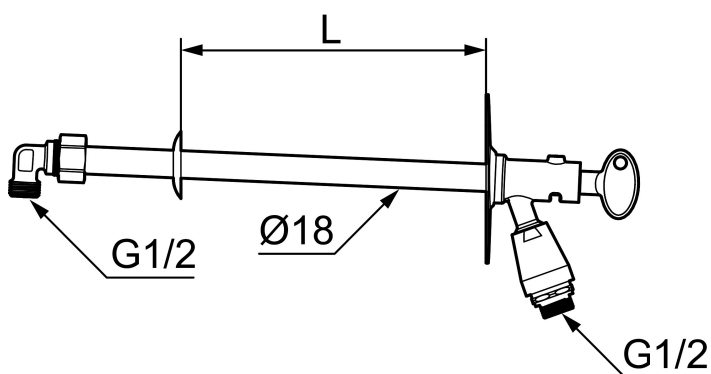

Utförande: För vägg tjocklek max 1000 mm

Unika egenskaper

Skyddsmodul  HD

- För vägg tjocklek max 1000 mm
- Självdränerande och därmed frostsäker
- Med vakuumventil och nyckel
- Med typgodkänd backventil
- Kan kapas för anpassning mot vägg tjocklek
- Väggbreda: Höjd 106 mm, bredd 66 mm, skruvhål diagonalt
- Återströmningskydd enligt EU-standard SS-EN 1717