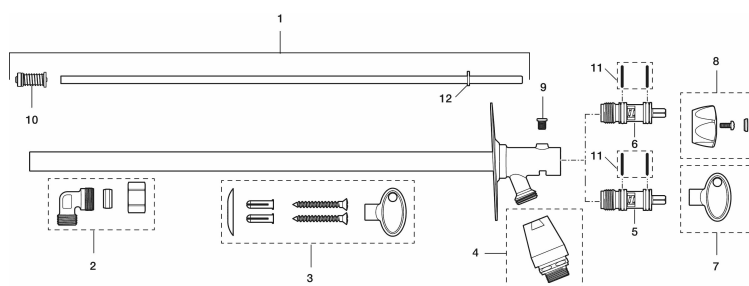

PRODUKTBESKRIVNING

Trädgårdskran med vakuumentil och nyckel

Vatten behövs inte bara inne i hus, utan även i exempelvis trädgårdar. Och eftersom det inte alltid är sköna maj i vårt land, behöver trädgårdskranarna klara lite tuffare krav.

Vattenutkastaren dränerar sig själv vid varje användning, och när du stänger av vattnet framåt hösten är den fryssäker om trädgårdsslangen och snabbkopplingen är demonterad.

Art.nr: 42941000

RSK: 4316705

Reservdelslista

NR.	ART.NR	RSK	BESKRIVNING
1	37570400	4316710	Spindel, längd=400 mm
1	37570600	4316711	Spindel, längd=600 mm
1	37571000	4316712	Spindel, längd=1000 mm
2	37551000	4316708	Ventilhus med kona och mutter
3	39144300	4316713	Fästdetaljer
4	29815000	5045393	Vakuumentil, 10-pack
4	29815009	5045391	Vakuumentil, 1-pack
5	35160009	4316706	Kranöverdel för lös nyckel, butiksförpackad
6	35160019	4316707	Kranöverdel för lös ratt, butiksförpackad
7	42760009	4316714	Nyckel, svart, butiksförpackad
8	42770000	4316715	Ratt
9	37590000		Skruv M5x6
10	37580000	5438346	Kägelkit till spindel 3757
11	37801790	8314140	O-ring 17,3x2,4, 2-pack
12	37521000		Kägelstyrning, 3-pack