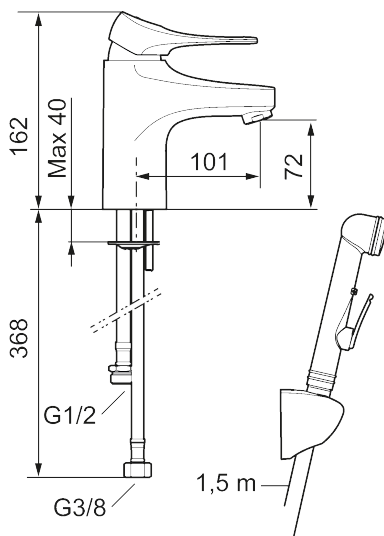

9000XE servantbatteri

9000XE Servantbatteri LEED/BREEAM-tilpasset er et servantbatteri i krom. Den klassiske designen i kombinasjon med et sparsomt vannforbruk gjør det til et opplagt valg på baderommet. Produktet er LEED/BREEAM-tilpasset. Det innebærer at det oppfyller de vannmengdekravene som stilles til visse ny- og ombygginger. Produktet leveres med en selvstengende sidehånddusj og metallslange på 1,5 m.

Artikkelnummer: 86577310 NRF: 1378626 Flow 3 bar: 3,0 l/m
Utførende: Krom, LEED/BREEAM-tilpasset

Unike funksjoner

Tilbakeslagssikring 

- Med selvstengende hånddusj
- Mykstengende
- Kaldstart
- Eco Flow (energi- og vannbesparende strålesamler)
- Vannmengdebegrenser og temperatursperre
- Lead Free (blyfri)
- Lydklasse 1
- Fleksible Soft PEX[®]-rør med 3/8" mutter

PRODUKTBESKRIVNING

9000XE servantbatteri

9000XE Servantbatteri LEED/BREEAM-tilpasset er et servantbatteri i krom. Den klassiske designen i kombinasjon med et sparsomt vannforbruk gjør det til et opplagt valg på badet. Produktet er LEED/BREEAM-tilpasset. Det innebærer at det oppfyller de vannmengdekravene som stilles til visse ny- og ombygginger. Produktet leveres med en selvstengende sidehånddusj og metallslange på 1,5 m.

NR.	FMM-NR	NRF	BESKRIVELSE
8	S600175	4305291	Care-spak, komplett
9	S600106	4305236	Care-sett
10	S600206	4305294	Selvstengende hånddusj, krom
11	S600208		Hånddusjholder, krom
12	S600152	4305288	Høytrykkslange, lengde 1,5 m, krom