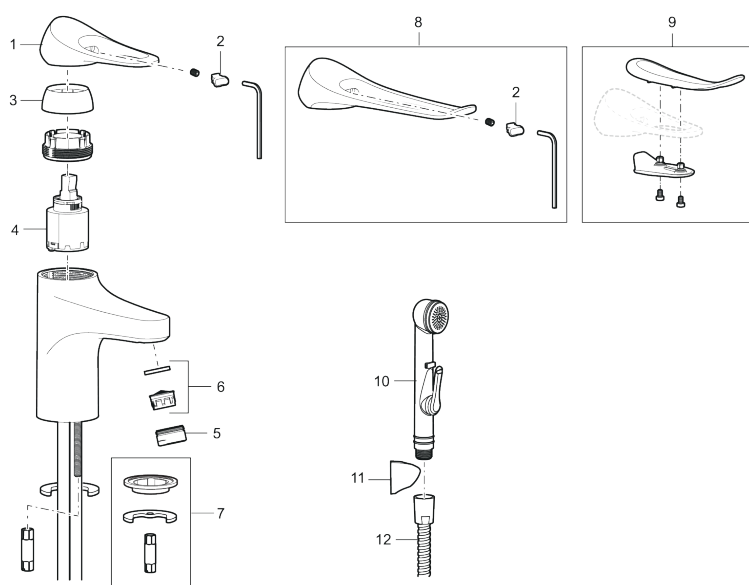

PRODUKTBESKRIVNING

9000XE servantbatteri

9000XE Servantbatteri LEED/BREEAM-tilpasset er et servantbatteri i krom. Den klassiske designen i kombinasjon med et sparsomt vannforbruk gjør det til et opplagt valg på badet. Produktet er LEED/BREEAM-tilpasset. Det innebærer at det oppfyller de vannmengdekravene som stilles til visse ny- og ombygginger. Produktet leveres med en selvstengende sidehånddusj og metallslange på 1,5 m.

Artikkelnummer: 86577310   NRF: 1378626

Reservedelsliste

NR.	FMM-NR	NRF	BESKRIVELSE
1	S600096	4305273	Spak, krom
1	S600096.75	4305274	Spak, børstet krom
2	S600097	4305275	Merkeplugg
3	S600101	4305279	Dekkhylse, krom
3	S600101.75	4305281	Dekkhylse, børstet krom
4	S600100	4305278	Innsats, inkl. serviceverktøy, kjøkkenbatterier (LEED) og servantbatterier
4	S600099	4305277	Innsats, uten serviceverktøy, kjøkkenbatterier (LEED) og servantbatterier
4	S600178	4305292	Innsats med verktøy
4	S600272		Innsats, uten serviceverktøy
5	S600156	4305246	Hylse for strålesamler M24 utv., 13 mm, krom
5	S600156.75	4305247	Hylse for strålesamler M24 utv., 13 mm, børstet krom
6	S600072	4305261	Innsats strålesamler 3 l/min ved 2–6 bar
6	S600226	4305296	Innsats strålesamler 1,7 l/min ved 2–6 bar
7	S600160		Monteringstilbehør for servantbatteri