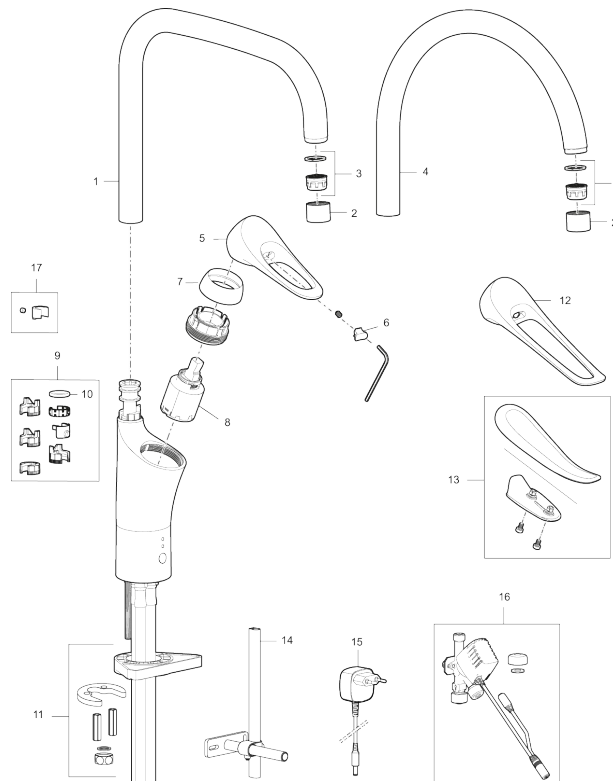

Unike funksjoner

Tilbakeslagssikring

PRODUKTBESKRIVNING

9000XE kjøkkenbatteri

Artikkelnummer: 86027410

NRF: 4301046

Reservedelsliste

NR.	FMM-NR	NRF	BESKRIVELSE
1	S600103	4305253	Utløpstut, U-modell, krom
1	S600103.75	4305254	Utløpstut, U-modell, børstet krom
2	S600155	4305244	Hylse for strålesamler M22 innv., krom
2	S600155.75	4305289	Hylse for strålesamler M22 innv., børstet krom
3	29102910		Innsats strålesamler 5,5-6,5 l/min ved 3 bar
3	29100500		Innsats strålesamler 5 l/min ved 2-6 bar, Eco
3	S600072	4305261	Innsats strålesamler 3 l/min ved 2-6 bar
4	S600102	4305251	Utløpstut, C-modell, krom
4	S600102.75	4305252	Utløpstut, C-modell, børstet krom
5	S600096	4305273	Spak, krom
5	S600096.75	4305274	Spak, børstet krom
6	S600097	4305275	Merkeplugg
7	S600101	4305279	Dekkhylse, krom
7	S600101.75	4305281	Dekkhylse, børstet krom
8	S600098	4305276	Innsats, inkl. serviceverktøy, for kjøkkenbatteri

NR.	FMM-NR	NRF	BESKRIVELSE
8	S600209	4305295	Innsats, uten serviceverktøy, for kjøkkenbatteri
8	S600100	4305278	Innsats, inkl. serviceverktøy, kjøkkenbatterier (LEED) og servantbetterier
8	S600099	4305277	Innsats, uten serviceverktøy, kjøkkenbatterier (LEED) og servantbetterier
9	58641000		Låsesett for tut
10	37801550		O-ring (15,54 x 2,62), 2-pakk
11	S600159		Monteringstilbehør for kjøkkenbatteri
12	S600175	4305291	Care-spak, komplett
13	S600106	4305236	Care-sett
14	S600308		Stabiliseringsatts
15	S600185	4305256	Transformator 12V
16	S600184	4305293	Elektronisk oppvaskmaskinventil