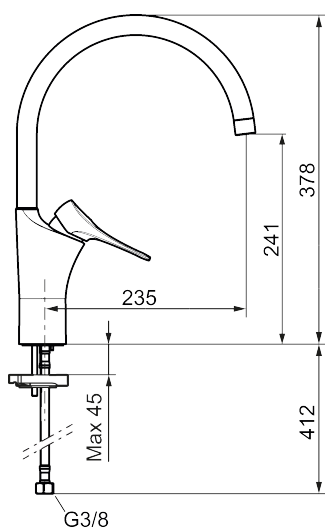

9000XE kjøkkenbatteri

Artikkelnummer: 86027410 **NRF:** 4301046 **Flow 3 bar:** 3,1 l/m

Utførende: Krom, med integrert elektronisk avstengning for maskin, LEED/BREEAM-tilpasset

- Mykstengende
- Kaldstart
- Eco Flow (energi- og vannbesparende strålesamler)
- Vannmengdebegrenser og temperatursperre
- Svingbar tut sperre 60°, 85°, 110° eller 360°
- Med Integrert elektronisk avstengning for oppvaskmaskin. Stenger automatisk etter 4 eller 12 timer
- For hull i benk Ø34-37 mm
- Lead Free (blyfri)
- Lydklasse 1
- Fleksible Soft PEX®-rør med 3/8" mutter
- **10 års funksjonsgaranti og klartgjort for ombruk**

Unike funksjoner

Tilbakeslagssikring

PRODUKTBESKRIVNING

9000XE kjøkkenbatteri

Artikkelnummer: 86027410

NRF: 4301046

Reservedelsliste

NR.	FMM-NR	NRF	BESKRIVELSE
1	S600103	4305253	Utløpstut, U-modell, krom
1	S600103.75	4305254	Utløpstut, U-modell, børstet krom
2	S600155	4305244	Hylse for strålesamler M22 innv., krom
2	S600155.75	4305289	Hylse for strålesamler M22 innv., børstet krom
3	29102910		Innsats strålesamler 5,5-6,5 l/min ved 3 bar
3	29100500		Innsats strålesamler 5 l/min ved 2-6 bar, Eco
3	S600072	4305261	Innsats strålesamler 3 l/min ved 2-6 bar
4	S600102	4305251	Utløpstut, C-modell, krom
4	S600102.75	4305252	Utløpstut, C-modell, børstet krom
5	S600096	4305273	Spak, krom
5	S600096.75	4305274	Spak, børstet krom
6	S600097	4305275	Merkeplugg
7	S600101	4305279	Dekkhylse, krom
7	S600101.75	4305281	Dekkhylse, børstet krom
8	S600098	4305276	Innsats, inkl. serviceverktøy, for kjøkkenbatteri