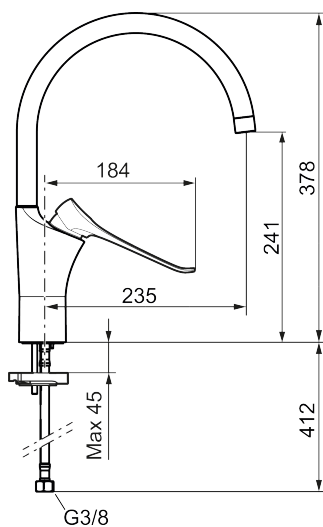

Unika egenskaper

Skyddsmodul

9000XE care köksblandare

9000XE Köksblandare med C-pip i krom platsar i vilket kök som helst, oavsett storlek. Denna modell har en integrerad elektronisk diskmaskinsavstängning vilket skapar en snygg och säker installation i köket, eftersom den automatiskt stänger av vattnet till diskmaskinen efter att valt tidsprogram löpt ut. Den förlängda spaken ger dig en ökad räckvidd och bättre grepp, vilket gör det lättare att justera vattenflödet och temperaturen. Oavsett om du ska fylla en stor kastrull eller diska blir livet lite enklare med vår ergonomiska design.

Art.nr: 86024010 **RSK:** 8311716 **Flöde 3 bar:** 6,0 l/min

Utförande: Krom, med integrerad elektronisk diskmaskinsavstängning

- Kallstartsfunktion
- Mjukstängande med keramisk avstängning
- Inbyggd, lätt omställbar flödesbegränsning och temperaturspärri
- Eco Flow (energi- och vattenbesparande strålsamlare)
- Hög, svängbar pip. Spärrbricka medföljer för 60°, 85°, 110° eller 360°
- Med integrerad elektronisk diskmaskinsavstängning EDMA, stänger automatisk efter 4 eller 12 timmar
- Flexibla anslutningsrör i metallspunnen Soft PEX®, lekande G3/8
- Lead Free (blyfri)
- Ljudklass 1
- Hålmått Ø34-37 mm
- Skyddsmodul AA avser utloppspip