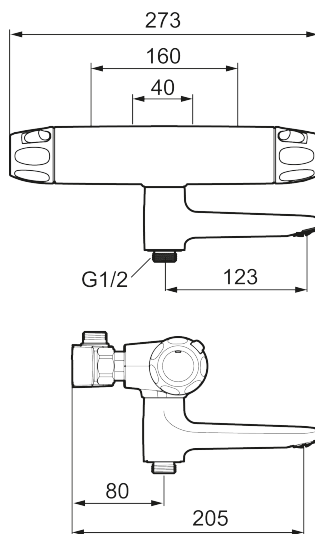

9000XE badkarsblandare

9000XE Badkarsblandare är en blandare i borstad krom med noga avvägd tryck och temperaturreglering, lätt vikt samt ljuddämpande och energibesparande funktioner. Produkten kommer med blandarfäste 40-160 c/c och är utrustad med dubbla backventiler för extra säkerhet.

Art.nr: 86940003 RSK: 8362228 Flöde 3 bar: 22,7 l/min

Utförande: Borstad krom, med vändbart blandarfäste 40–160 c/c

Unika egenskaper

Skyddsmodul **EB**

- Tryckbalanserad termostatblandare
- Med vridpipomkastare
- Säkerhetsspärr 38 °C
- Eco-stopp
- Lead Free (blyfri)
- Återströmningsskydd enligt EU-standard SS-EN 1717, uppfyller även kraven med dubbla backventiler gällande återströmning enligt Säker Vatten § 5.3
- Med vändbart blandarfäste 40–160 c/c
- Röranslutning uppåt eller nedåt
- Ljudklass 1