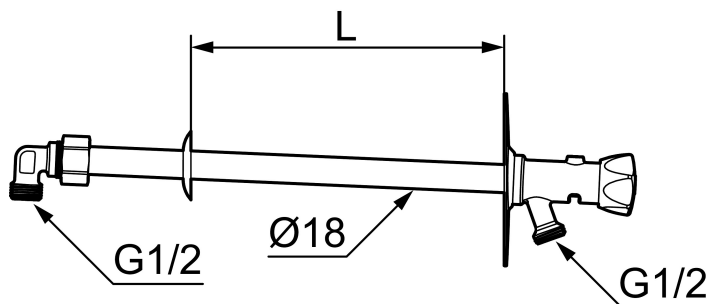

Artikel-nummer: 42930410 **VVS:** 743446514

Beskrivelse: Til vægtykkelse max 400 mm.

Unikke egenskaber

Tilbageløbssikring 

- Selvdrænende og derfor frostsikre.
- Med greb.
- Med typegodkendt kontraventil.
- Kan afkortes for tilpasning af vægtykkelse.
- Vægflange: højde 106 mm, bredde 66 mm, diagonale skruehuller.

Artikel-nummer: 42930410 VVS: 743446514

Reservedelsliste

| NR. | FMM-NR | VVS | BESKRIVELSE |
|-----|----------|-----------|---|
| 1 | 37570400 | 745140584 | Spindel, L=400 mm. |
| 1 | 37570600 | 745140586 | Spindel, L=600 mm. |
| 1 | 37571000 | 745140590 | Spindel, L=1000 mm. |
| 2 | 37551000 | 745140600 | Til gårdposteventil FMM 4293 och 4294, inkl. skærering og omløber |
| 3 | 39144300 | 745140604 | Tilbehørspose |
| 4 | 29815000 | 745140504 | Vakuumentil, 10-pak |
| 4 | 29815009 | 745140514 | Vakuumentil |
| 5 | 35160009 | 745140524 | Topstykke til løs nøgle |
| 6 | 35160019 | 745140534 | Topstykke til greb |
| 7 | 42760009 | 745140541 | Nøgle, sort |
| 8 | 42770000 | 745140551 | FMM 4293 och 4294 |
| 9 | 37590000 | 745140602 | Skrue M5x6 |
| 10 | 37580000 | 745140603 | |
| 11 | 37801790 | 745140601 | 17,3 x 2,4 (2-pak) |
| 12 | 37521000 | 745140605 | |