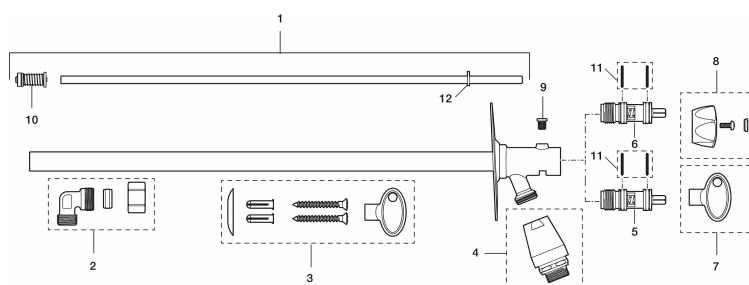

PRODUKTBEKRIVELSE

Udendørshane, selvdrænende med greb

Vand behøves ikke kun indendørs, men også eksempelvis i haver og efter som det ikke altid er skønne maj i vores land, skal vores gårdpostehaner kunne klare til skrapere krav. Posthanen tømmes af egen kraft, hver gang den er blevet brugt, og når du lukker for vandet hen mod efteråret, er den frostsikker, hvis haveslangen og lynkoblingen er afmonteret.

Artikel-nummer: 42930410 VVS: 743446514

Reservedelsliste

NR.	FMM-NR	VVS	BESKRIVELSE
1	37570400	745140584	Spindel, L=400 mm.
1	37570600	745140586	Spindel, L=600 mm.
1	37571000	745140590	Spindel, L=1000 mm.
2	37551000	745140600	Til gårdposteventil FMM 4293 och 4294, inkl. skærering og omløber
3	39144300	745140604	Tilbehørspose
4	29815000	745140504	Vakuumentil, 10-pak
4	29815009	745140514	Vakuumentil
5	35160009	745140524	Topstykke til løs nøgle
6	35160019	745140534	Topstykke til greb
7	42760009	745140541	Nøgle, sort
8	42770000	745140551	FMM 4293 och 4294
9	37590000	745140602	Skrue M5x6
10	37580000	745140603	
11	37801790	745140601	17,3 x 2,4 (2-pak)
12	37521000	745140605