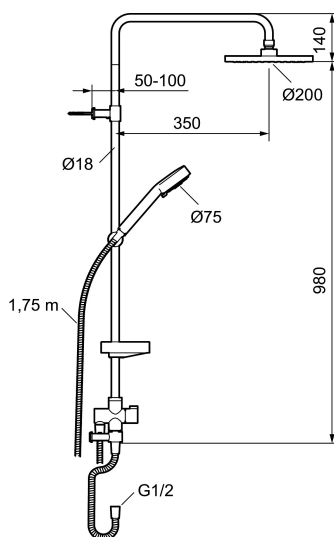

9000E takduschset flexi

9000E-serien förfinas och kompletteras ständigt. Ergonomi och ekologi går hand i hand med kvalitet och god design. Serien har utmärkt sig på flera områden inom miljöhänsyn och säkerhetstänkande och samma egenskaper har eftersträfvats i framtagandet av de nya duscharna. Ingen detalj har lämnats åt slumpen och duschen ger ett mycket robust intryck. Kombinationsduschen har en generös takdusch och en tvåstrålig handdusch med omkastarfunktion.

Art.nr: 93926000 RSK: 8190740 Flöde 3 bar: 12,0 l/min

Utförande: Krom

- Med 2-strålig handdusch och omkastare
- Både takdusch och handdusch med Eco Flow 12 l/min och kalkavvisande sil
- Med tvålhylla
- Underkoppling med slang 0,75 m
- Monteras till blandare med utlopp nedåt
- Justerbart väggfäste med väggtätning
- Duschstången kan kapas vid behov