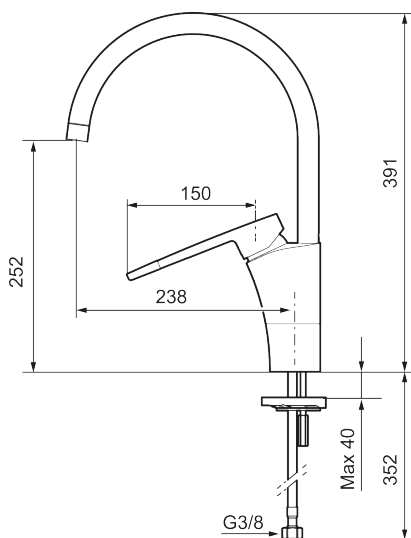

Unika egenskaper

Skyddsmodul 

MMIX II soft care köksblandare

MMIX II soft har en design som präglas av en smeksam böljande geometri och förmedlar en tidlös och sammanhängande stil.

Art.nr: 332111 RSK: 8312162 Flöde 3 bar: 6,0 l/min
Utförande: Krom

- ESS (energisparsystem)
- Mjukstängning med keramisk tätning
- Inbyggd, lätt omställbar flödesbegränsning och temperaturspär
- Svängbar pip 60°, 85°, 110° eller 360° (spärsegment medföljer för 60° och 110°)
- Flexibla anslutningsrör i metallspunnen Soft PEX®, lekande G3/8
- Lead Free (blyfri)
- Ljudklass 1
- Hålmått Ø34-37 mm