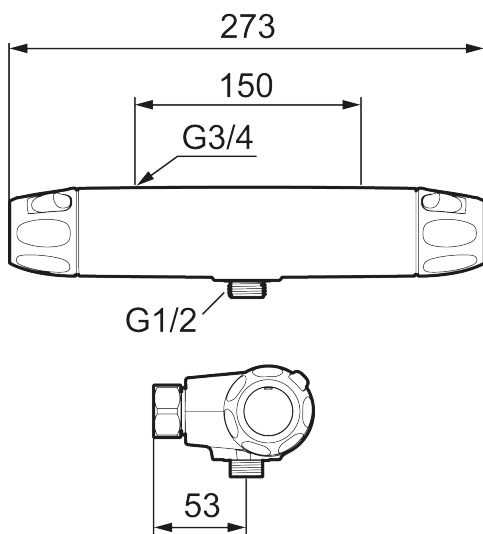

9000XE dusjbatteri

9000XE dusjblander i krom er oppfølgeren til en av vår bestselgende blanderserie. Designet er like sofistikert som sin forgjenger, men har blitt oppgradert med en ny trykkstyrt termostatinnsett. Den regulerer temperaturen raskt, noe som garanterer en jevn vanntemperatur og en behagelig strøm som også tar hensyn til miljøet. Føl deg trygg med 9000XE. 10 års funksjonsgaranti.

Artikkelnummer: 86808500 **NRF:** 1507056 **Flow 3 bar:** 20,0 l/m
Utførende: Krom

Unike funksjoner

- Trykk- og termostatstyrt
- Med tilbakeslagsventiler etter standard EN 1717
- Sperreknapp v/38°C
- Sperreknapp mengde Eco
- Lead Free (blyfri)
- Lydklasse 1

Tilbakeslagssikring