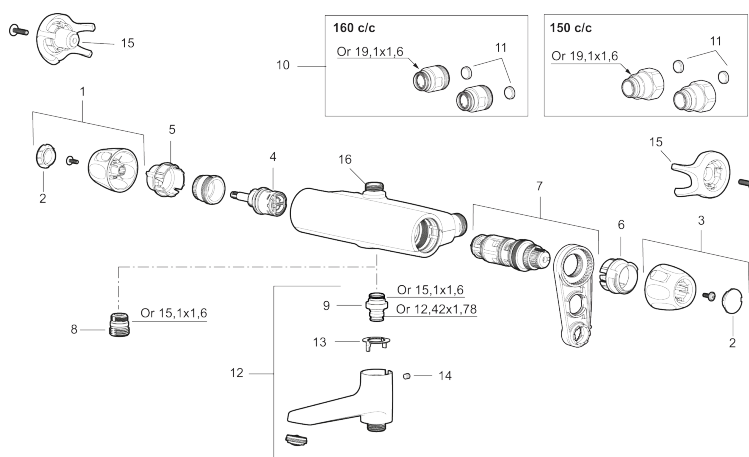

Artikkelnummer: 86808500 **NRF:** 1507056 **Flow 3 bar:** 20,0 l/m
Utførende: Krom

Unike funksjoner

- Trykk- og termostatstyrt
- Med tilbakeslagsventiler etter standard EN 1717
- Sperreknapp v/38°C
- Sperreknapp mengde Eco
- Lead Free (blyfri)
- Lydklasse 1

Artikkelnummer: 86808500 NRF: 1507056

Reservedelsliste

NR.	FMM-NR	NRF	BESKRIVELSE
1	S600083	4305266	Ratt, avstengningssiden, krom
1	S600083.75	4305267	Ratt, avstengningssiden, børstet krom
2	S600116	4305285	Dekkløkk, krom
2	S600116.75	4305286	Dekkløkk, børstet krom
3	S600082	4305264	Temperaturratt, krom
3	S600082.75	4305265	Temperaturratt, børstet krom
4	S600020	4294993	Reversibel kranoverdel 12 l/min, inkl. verktøy
4	S600269		Reversibel kranoverdel 12 l/min
4	S600021	4294994	Reversibel kranoverdel 22 l/min, inkl. verktøy
4	S600270		Reversibel kranoverdel 22 l/min
5	S600086	4305269	Sperrering, for ett utløp (ned eller opp)
6	S600087	4305271	Sperrering for temperaturratt, maks 50°C
6	S600026	4305257	Sperrering for temperaturratt, maks 42°C
6	S600365	1507094	Sperrering (maks 38°)
7	S600084	4305268	Termostatinnsett, komplett inkl. verktøy
7	S600271		Termostatinnsett, uten serviceverktøy

NR.	FMM-NR	NRF	BESKRIVELSE
8	S600088	4305272	Overgangsnippel M18x1-G1/2 (dusjbatteri)
9	39754000	4304156	Tutnippel M18x1 (Badekarbatteri)
10	59800800		Tilslutningsmutter komplett 160 s/s
11	38632006	4305847	Kun innløpsfilter (par)
12	S600077	4305262	Utløpstut med omkaster, krom
12	S600077.75	4305263	Utløpstut med omkaster, børstet krom
13	38521000		Stoppskive for utløpstut
14	38086000		Låsskrue
15	S600105	4305282	Vinge sort (2 stk)
16	39710800	4304871	Overgangsnippel M18x1-G1/2