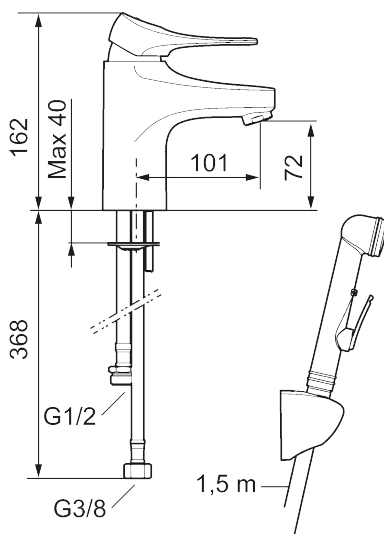

9000XE tvättställsblandare

9000XE Tvättställsblandare är en tvättställsblandare i krom. Den klassiska designen i kombination med en återhållsam vattenförbrukning gör den till det självklara valet i badrummet. Produkten kommer med en självstängande sidohanddusch och metallslang på 1,5m.

Art.nr: 86570010 RSK: 8278978 Flöde 3 bar: 4,5 l/min
Utförande: Krom

Unika egenskaper

Skyddsmodul 

- Med självstängande handdusch, väggfäste och slang
- Kallstartsfunktion
- Mjukstängande med keramisk avstängning
- Inbyggd, lätt omställbar flödesbegränsning och temperaturspär
- Eco Flow (energi- och vattenbesparande strålsamlare)
- Flexibla anslutningsrör i metallspunnen Soft PEX[®], lekande G3/8
- Lead Free (blyfri)
- Ljudklass 1
- Hålmått Ø34–37 mm