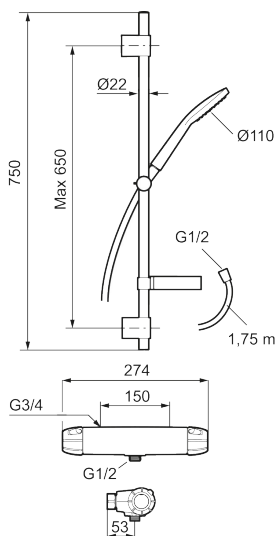

Unike funksjoner

Tilbakeslagssikring

9000E dusjpakke

Dusj og garnityr i en klassisk design. Fleksible vegg fester på dusjstangen gjør at monteringer er enkel. Hylle for såpe følger med. 1,75 lang slange og hånddusj med sparefunksjon. Dusjarmatur med den unike egenskapen, trykk og termostat som garanterer alltid jevn temperatur. Smarte-energi funksjoner. Skåldesikkert med en maks temperatur på 50 grader på tappevannet. Sikkerhetsarmaturet for både store og små.

Artikkelnummer: 82173500 NRF: 1430864 Flow 3 bar: 7,6 l/m

Utførende: Krom, 150 c/c. Nytt NRF erstatter 4304841

- Sikkerhetsbatteri med dusjgarnityr
- Trykk- og termostatstyrt
- Eco Flow
- Med tilbakeslagsventiler etter standard EN 1717
- Sperreknapp v/38°C
- Sperreknapp mengde Eco
- Lydklasse 1
- Hånddusj med kalkavvisende sil
- Glidestangen har fleksibelt øvre veggfeste
- Med såpeskål