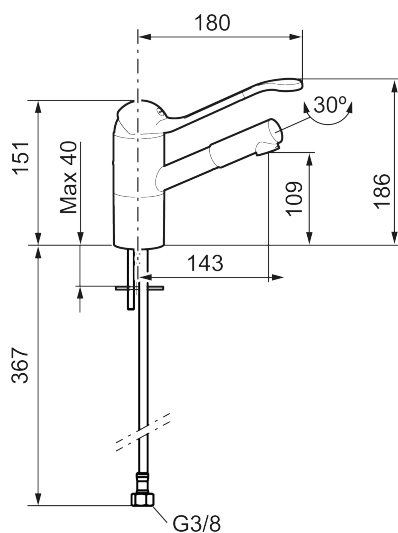

FM Mattsson Care tvättställsblandare

Tvättställsblandaren Care är tillverkad i en blyfri mässing och har en design med stort fokus på tillgänglighet och anpassning. Blandarens spak är 180 mm och har tydliga färgmarkeringar. Detta tillsammans med pipen som både är svängbar i sidled och vars yttre del går att vrida i sidled gör att du har en blandare som enkelt går att anpassa utifrån användarens behov. Blandare har även FM Mattssons kända energieffektiva lösningar samt funktioner som kallstart och mjukstängning.

Art.nr: 32604010 RSK: 8275660

Utförande: Krom, ansl. lekande G3/8

Unika egenskaper

Skyddsmodul 

- Förlängd pip för att minska risken att strålbilden träffar tvättställets bottenventil, piputsprång 145 mm
- Pip svängbar (110°) alt. låsbar, spärrbricka medföljer. Yttre delen av pipen går även att rotera (30°) i sidled
- Kallstartsfunktion
- Mjukstängning med keramisk tätning
- Spak: 180 mm
- Omställbar temperaturspärr
- Flexibla anslutningsrör i metallomspunnen Soft PEX®
- Lead Free (blyfri)
- Flöde 9,5 l/min vid 3 bar
- Hålmått Ø32-35 mm