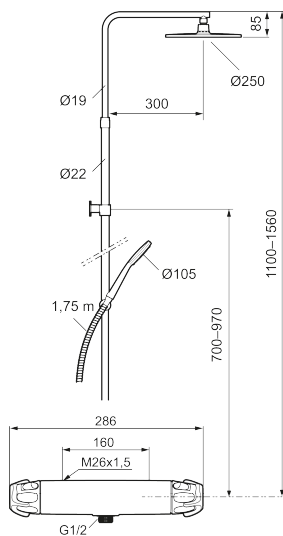

Unika egenskaper

Skyddsmodul 

9000XE care takduschpaket

Art.nr: 86834000 RSK: 8283472 Flöde 3 bar: 7,6 l/min

Utförande: Krom, 160 c/c

- Tryckbalanserad termostatblandare med takduschset
- Med reversibelt överstycke
- Eco Flow
- Säkerhetsspärr 38 °C
- Eco-stopp
- Återströmningsskydd enligt EU-standard SS-EN 1717, uppfyller även kraven med dubbla backventiler gällande återströmning enligt Säker Vatten § 5.3
- Tak- och handdusch med kalkavvisande sil
- Slang, duschstång med väggfästning (kan kapas vid behov)
- Väggfäste fritt justerbart i höjdd, 700–970 mm från anslutning och 50–110 mm utsprång från vägg, 2x20 mm distanser medföljer, med väggfästning, dold rörskarv
- Lead Free (blyfri)
- Ljudklass 1
- Duschansl. utsprång från vägg: 81 mm