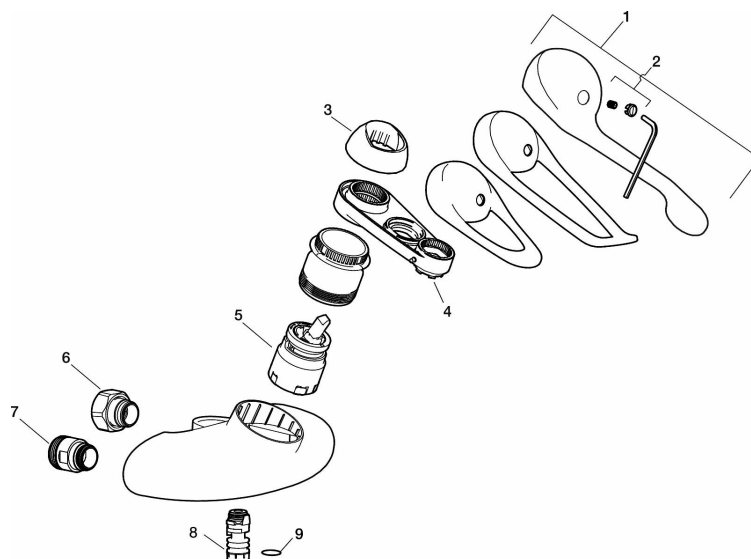

9000E veggbatteri

Artikkelnummer: 81301500 NRF: 4300953

Utførende: Batterikropp, krom

Flow 3 bar: 19.6 l/m

- Mykstengende
- Kaldstart
- Vannmengdebegrenser og temperatursperre
- **OBS!** Kun utløp ned med tutnippel
- **OBS!** Tuter bestilles separat

Reservedelsliste

NR.	FMM-NR	NRF	BESKRIVELSE
	44450009		Tillbehørspose for fast tut
1	58500000	4303917	Spak L-90 mm, krom
1	58501750	4303918	Spak Care L-150 mm, krom
1	58501800	4303903	Spak Care L-180 mm, krom
2	58510000	4303919	Merkeplugg og skrue
3	58520000	4303921	Dekkhylse, krom
4	60770000	4303931	Innsatsnøkkel
5	59120009	4303851	Innsats kaldstart m/verktøy (grønn ring)
5	59126000		Innsats m/Eco Plus kaldstart (grønn ring)
6	59811800		Tilslutningsmutter komplett 150 s/s
7	59800800		Tilslutningsmutter komplett 160 s/s
8	29888000		Tutnippel M18x1
9	37801550		O-ring (15,54 x 2,62), 2-pakk