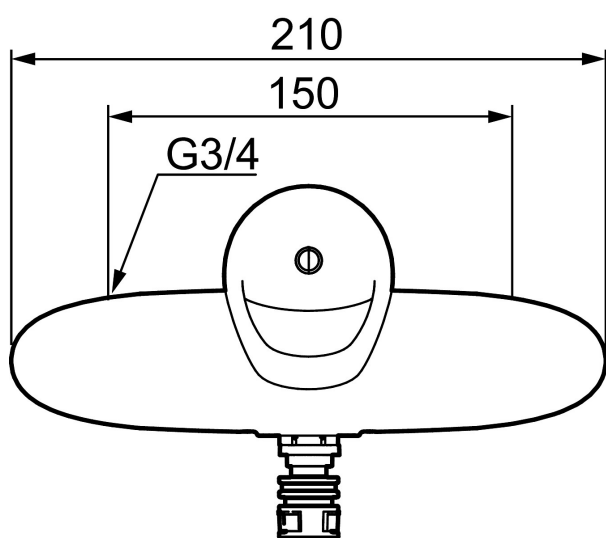

9000E veggbatteri

Artikkelnummer: 81301500 NRF: 4300953

Utførende: Batterikropp, krom

Flow 3 bar: 19.6 l/m

- Mykstengende
- Kaldstart
- Vannmengdebegrenser og temperatursperre
- **OBS!** Kun utløp ned med tutnippel
- **OBS!** Tuter bestilles separat

Reservedelsliste

NR.	FMM-NR	NRF	BESKRIVELSE
	44450009		Tillbehørspose for fast tut
1	58500000	4303917	Spak L-90 mm, krom
1	58501750	4303918	Spak Care L-150 mm, krom
1	58501800	4303903	Spak Care L-180 mm, krom
2	58510000	4303919	Merkeplugg og skrue
3	58520000	4303921	Dekkhylse, krom
4	60770000	4303931	Innsatsnøkkel
5	59120009	4303851	Innsats kaldstart m/verktøy (grønn ring)
5	59126000		Innsats m/Eco Plus kaldstart (grønn ring)
6	59811800		Tilslutningsmutter komplett 150 s/s
7	59800800		Tilslutningsmutter komplett 160 s/s
8	29888000		Tutnippel M18x1
9	37801550		O-ring (15,54 x 2,62), 2-pakk