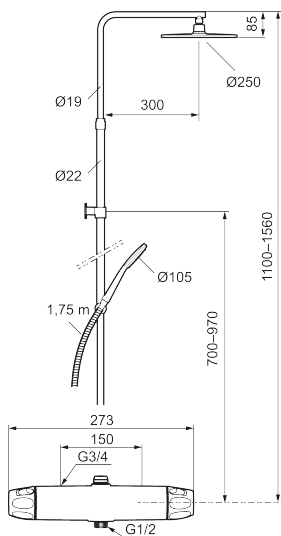

Loftbrusersæt 9000XE

9000XE loftbruserpakke er en loftbruserpakke i børstet krom. Bruserstangen har teleskopfunktion, hvilket betyder, at vægbeslagets højde kan tilpasses efter loftshøjden i det pågældende badeværelse, personens højde og/eller ønsker til afstand til brusehovedet.

Produktet er LEED/BREEAM-tilpasset, hvilket indebærer, at det opfylder vandstrømskravene, som stilles til bestemte typer nybyggeri og renoveringer.

Artikel-nummer: 86832503 Flow 3 bar: 6,0 l/m

Beskrivelse: Børstet krom, LEED/BREEAM-tilpasset

Unikke egenskaber

Tilbageløbssikring

- Brusesystem med termostat består af termostatarmatur 9000XE og loftbrusersæt 9000XE.
- Brusesystem med stort bruserhoved 250 mm, håndbruser Ø105 mm, 1750 mm bruseslange og integreret omskifter.
- Hovedbruser og håndbruser har kalkafvisende si.
- Vægbeslaget frit justerbar i højden, 700–970 mm fra tilslutning og 50–100 mm fra væggen. 2 x 20 mm afstandsstykker og membran medfølger.
- Termostat med unik tryk- og temperaturstyring.
- Lead Free (blyfri)
- Lydklasse 1.
- **10 års funktionsgaranti.**

PRODUKTBEKRIVELSE

Loftbrusersæt 9000XE

9000XE loftbruserpakke er en loftbruserpakke i børstet krom.

Bruserstangen har teleskopfunktion, hvilket betyder, at vægbeslagets højde kan tilpasses efter loftshøjden i det pågældende badeværelse, personens højde og/eller ønsker til afstand til brusehovedet.