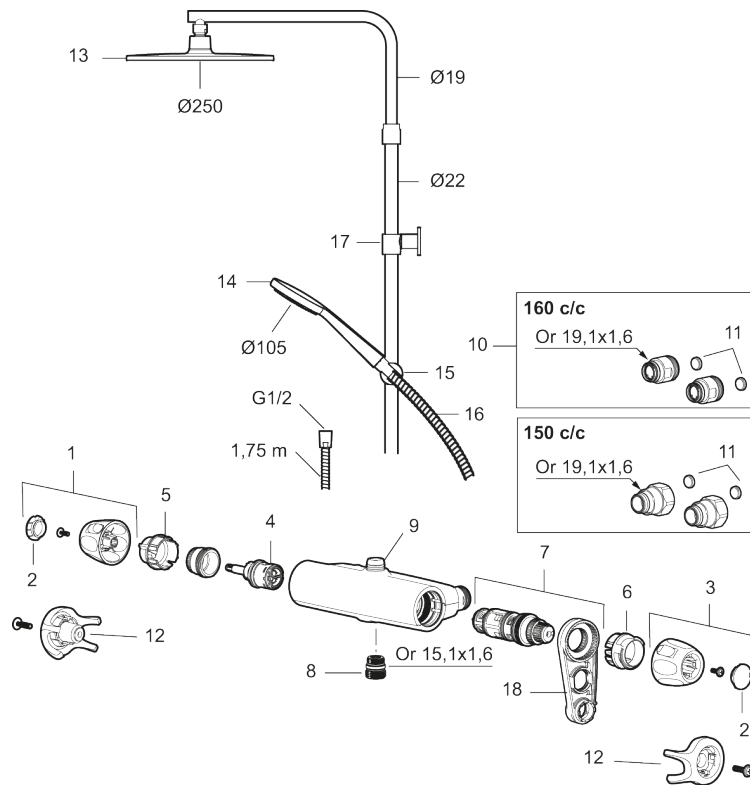

Unikke egenskaber

Tilbageløbssikring

- Brusesystem med termostat består af termostatarmatur 9000XE og loftbrusersæt 9000XE.
- Brusesystem med stort bruserhoved 250 mm, håndbruser Ø105 mm, 1750 mm bruseslange og integreret omskifter.
- Hovedbruser og håndbruser har kalkafvisende si.
- Vægbeslaget frit justerbar i højden, 700–970 mm fra tilslutning og 50–100 mm fra væggen. 2 x 20 mm afstandsstykker og membran medfølger.
- Termostat med unik tryk- og temperaturstyring.
- Lead Free (blyfri)
- Lydklasse 1.
- **10 års funktionsgaranti.**

PRODUKTBEKRIVELSE

Loftbrusersæt 9000XE

9000XE loftbruserpakke er en loftbruserpakke i børstet krom.

Bruserstangen har teleskopfunktion, hvilket betyder, at vægbeslagets højde kan tilpasses efter loftshøjden i det pågældende badeværelse, personens højde og/eller ønsker til afstand til brusehovedet.

Produktet er LEED/BREEAM-tilpasset, hvilket indebærer, at det opfylder vandstrømskravene, som stilles til bestemte typer nybyggeri og renoveringer.

Artikel-nummer: 86832503

Reservedelsliste

NR.	FMM-NR	VVS	BESKRIVELSE
1	S600083		Greb til lukning og regulering af vandmængde, krom
1	S600083.75		Greb til lukning og regulering af vandmængde, børstet krom
2	S600116		Dæksel, krom
2	S600116.75		Dæksel, børstet krom
3	S600082		Greb til regulering af temperaturen, krom
3	S600082.75		Greb til regulering af temperaturen, børstet krom
4	S600020		Reversibelt topstykke 12 l/min, inkl. serviceværktøj
4	S600269	745136020	Reversibelt topstykke 12 l/min
5	S600117		Stopring, til to udtag (ned og op)