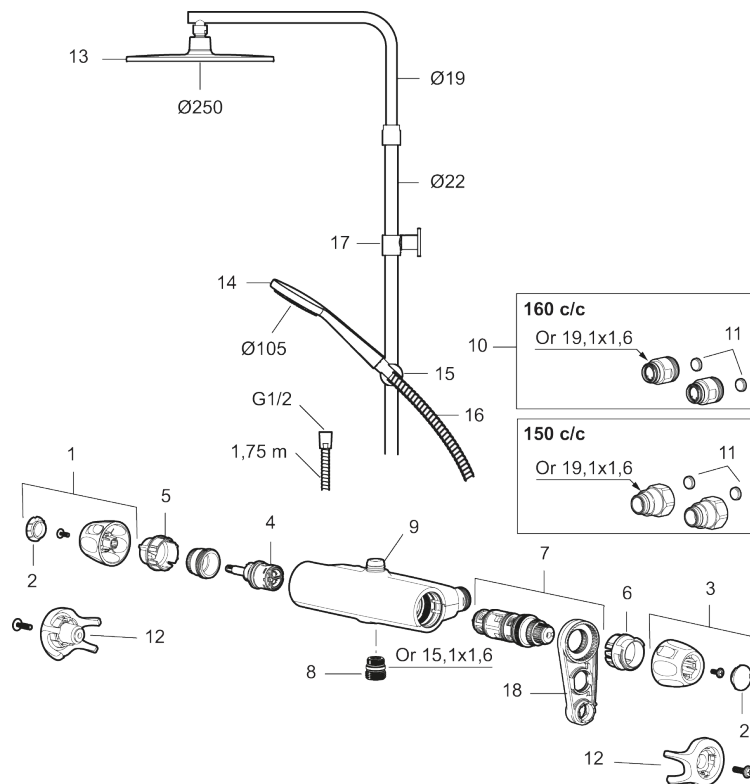

Produktet er LEED/BREEAM-tilpasset. Det innebærer at det oppfyller de vannmengdekravene som stilles til visse ny- og ombygginger.

Artikkelnummer: 86832503 Flow 3 bar: 6,0 l/m

Utførende: Børstet krom, LEED/BREEAM-tilpasset

## Reservedelsliste

NR.	FMM-NR	NRF	BESKRIVELSE
1	S600083	4305266	Ratt, avstengningssiden, krom
1	S600083.75	4305267	Ratt, avstengningssiden, børstet krom
2	S600116	4305285	Dekkløkk, krom
2	S600116.75	4305286	Dekkløkk, børstet krom
3	S600082	4305264	Temperaturratt, krom
3	S600082.75	4305265	Temperaturratt, børstet krom
4	S600020	4294993	Reversibel kranoverdel 12 l/min, inkl. verktøy
4	S600269		Reversibel kranoverdel 12 l/min
5	S600117	4305287	Sperrering, for to utløp (ned og opp)
6	S600087	4305271	Sperrering for temperaturratt, maks 50°C

NR.	FMM-NR	NRF	BESKRIVELSE
7	S600084	4305268	Termostatinnsett, komplett inkl. verktøy
7	S600271		Termostatinnsett, uten serviceverktøy
8	S600088	4305272	Overgangsnippel M18x1-G1/2 (dusjbatteri)
9	S600112	4305284	Utløpsnippel for takdusjrør M18x1
9	S600265		Utløpsnippel for takdusjrør M18x1, med mengderegulerer 9 l/min
10	59800800		Tilslutningsmutter komplett 160 s/s
11	38632006	4305847	Kun innløpsfilter (par)
12	S600105	4305282	Vinge sort (2 stk)
13	S600092	4304978	Dusjkopp m/kuleledd, krom
13	S600092.75	4304981	Dusjkopp m/kuleledd, børstet krom
14	S600091	4304975	Hånddusj, krom
14	S600091.75	4304977	Hånddusj, børstet krom
15	S600093	4304982	Hånddusjholder/Glider (Ø22), krom
15	S600093.75	4304984	Hånddusjholder/Glider (Ø22), børstet, krom
16	S600109	4304992	Dusjslange, 1,75 m, krom
16	S600109.75	4305283	Dusjslange, 1,75 m, børstet krom
17	S600094	4304985	Dusjrørklammer, krom
18	S600298		Serviceverktøy