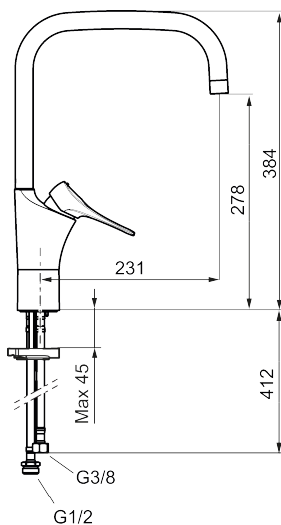

Art.nr: 86100010 **RSK:** 8311609 **Flöde 3 bar:** 6,0 l/min

Utförande: Krom

Unika egenskaper

Skyddsmodul 

- Kallstartsfunktion
- Mjukstängande med keramisk avstängning
- Inbyggd, lätt omställbar flödesbegränsning och temperaturspärri
- Eco Flow (energi- och vattenbesparande strålsamlare)
- Hög, svängbar pip. Spärribricka medföljer för 60°, 85°, 110° eller 360°
- Flexibla anslutningsrör i metallspunnen Soft PEX®, lekande G3/8
- Lead Free (blyfri)
- Ljudklass 1
- Hålmått Ø34-37 mm