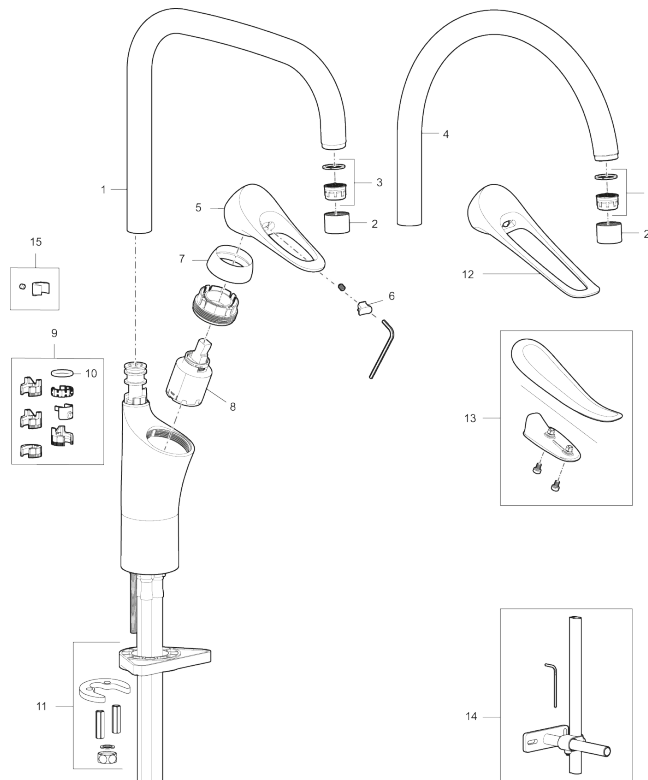

## 9000XE care kjøkkenbatteri, med forlenget spak

Artikkelnummer: 86004010 NRF: 4301008 Flow 3 bar: 6,0 l/m

Utførende: Krom

- Mykstengende
- Kaldstart
- Eco Flow (energi- og vannbesparende strålesamler)
- Vannmengdebegrenser og temperatursperre
- Spak: 165 mm
- Svingbar tut sperre 60°, 85°, 110° eller 360°
- For hull i benk Ø34-37 mm
- Lead Free (blyfri)
- Lydklasse 1
- Fleksible Soft PEX®-rør med 3/8" mutter

### 9000XE care kjøkkenbatteri, med forlenget spak

Artikkelnummer: 86004010

NRF: 4301008