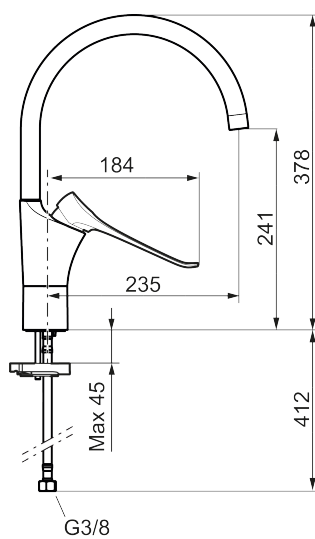

Unike funksjoner

Tilbakeslagssikring