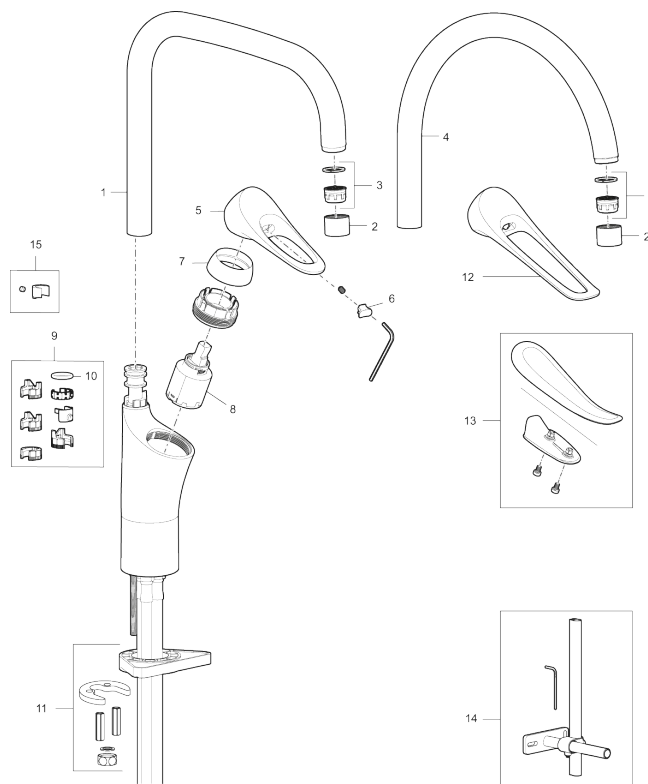

**Art.nr:** 86007413 **RSK:** 8312010 **Flöde 3 bar:** 6,0 l/min

**Utförande:** Borstad krom, LEED/BREEAM-anpassad

### Unika egenskaper

Skyddsmodul

- Kallstartsfunktion
- Mjukstängande med keramisk avstängning
- Inbyggd, lätt omställbar flödesbegränsning och temperaturspärri
- Eco Flow (energi- och vattenbesparande strålsamlare)
- Hög, svängbar pip. Spärbricka medföljer för 60°, 85°, 110° eller 360°
- Flexibla anslutningsrör i metallspunnen Soft PEX<sup>®</sup>, lekande G3/8
- Lead Free (blyfri)
- Ljudklass 1
- Hålmått Ø34-37 mm

## Reservdelstlista

NR.	ART.NR	RSK	BESKRIVNING
1	S600103	8387035	Utloppspip, U-modell, krom
1	S600103.75	8387037	Utloppspip, U-modell, borstad krom
2	S600155	8280012	Hylsa M22 inv., krom
2	S600155.75	8280013	Hylsa M22 inv., borstad krom
3	29102910	8281534	Strålsamlarinsats, 5,5–6,5 l/min vid 3 bar
3	29100500	8281532	Strålsamlarinsats, 5 l/min vid 2–6 bar
3	S600072	8281671	Strålsamlarinsats, 3 l/min vid 2–6 bar
4	S600102	8387032	Utloppspip, C-modell, krom