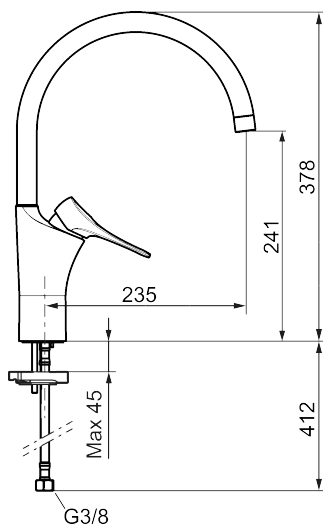

**Art.nr:** 86007413 **RSK:** 8312010 **Flöde 3 bar:** 6,0 l/min

**Utförande:** Borstad krom, LEED/BREEAM-anpassad

### Unika egenskaper

Skyddsmodul

- Kallstartsfunktion
- Mjukstängande med keramisk avstängning
- Inbyggd, lätt omställbar flödesbegränsning och temperaturspärri
- Eco Flow (energi- och vattenbesparande strålsamlare)
- Hög, svängbar pip. Spärbricka medföljer för 60°, 85°, 110° eller 360°
- Flexibla anslutningsrör i metallspunnen Soft PEX<sup>®</sup>, lekande G3/8
- Lead Free (blyfri)
- Ljudklass 1
- Hålmått Ø34-37 mm

## Reservdelstlista

NR.	ART.NR	RSK	BESKRIVNING
1	S600103	8387035	Utloppspip, U-modell, krom
1	S600103.75	8387037	Utloppspip, U-modell, borstad krom
2	S600155	8280012	Hylsa M22 inv., krom
2	S600155.75	8280013	Hylsa M22 inv., borstad krom
3	29102910	8281534	Strålsamlarinsats, 5,5–6,5 l/min vid 3 bar
3	29100500	8281532	Strålsamlarinsats, 5 l/min vid 2–6 bar
3	S600072	8281671	Strålsamlarinsats, 3 l/min vid 2–6 bar
4	S600102	8387032	Utloppspip, C-modell, krom