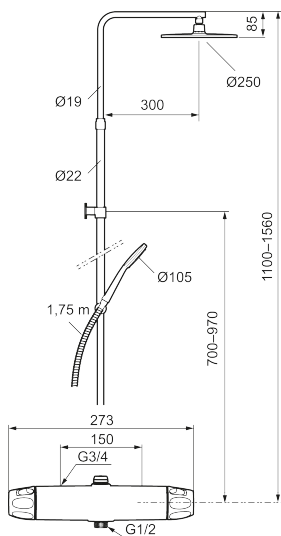

- Sikkerhetsbatteri med takdusj
- Trykk- og termostatstyrt
- Med tilbakeslagsventiler etter standard EN 1717
- Sperreknapp v/38°C
- Med reversibel overdel
- Lead Free (blyfri)
- Lydklasse 1
- Tak- og hånddusj med kalkavvisende sil
- **Med teleskopfunksjon, justerbar i høyden**
- Eco Flow
- Slange, dusjstang (kan kappes ved behov)
- Veggfeste fritt justerbart i høyderetning, 700–970 fra tilkobling og 50-100 mm fra vegg, 2x20 mm distanser medfølger, med veggfetting, skult rørskjøt
- **10 års funksjonsgaranti og klargjort for ombruk**