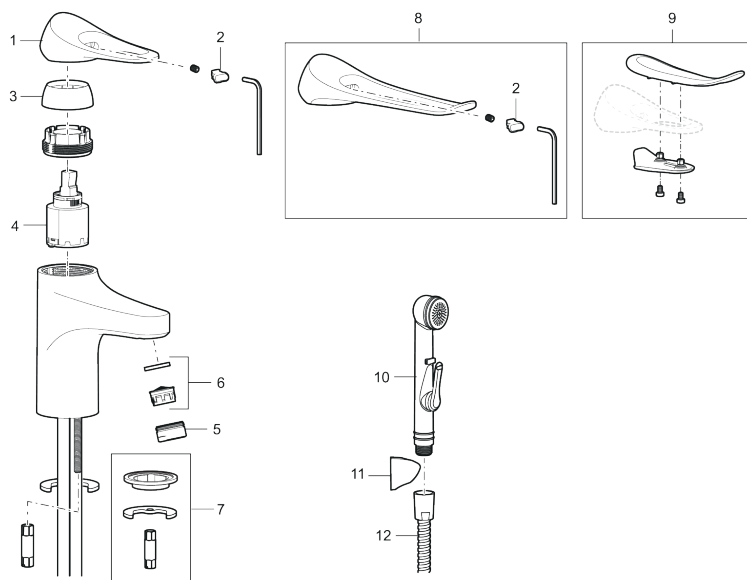

Art.nr: 86500010 RSK: 8278957 Flöde 3 bar: 4,5 l/min
Utförande: Krom

- Kallstartsfunktion
- Mjukstängande med keramisk avstängning
- Inbyggd, lätt omställbar flödesbegränsning och temperaturspär
- Eco Flow (energi- och vattenbesparande strålsamlare)
- Flexibla anslutningsrör i metallspunnen Soft PEX®, lekande G3/8
- Lead Free (blyfri)
- Ljudklass 1
- Hålmått Ø34–37 mm

Unika egenskaper

Skyddsmodul 

PRODUKTBESKRIVNING

9000XE tvättställsblandare

9000XE Tvättställsblandare är en tvättställsblandare i krom. Den klassiska designen i kombination med en återhållsam vattenförbrukning gör den till det självklara valet i badrummet.

Art.nr: 86500010

RSK: 8278957

Reservdelslista

NR.	ART.NR	RSK	BESKRIVNING
1	S600096	8387022	Spak, komplett, krom
1	S600096.75	8387024	Spak, komplett, borstad krom
2	S600097	8387025	Färgmarkering
3	S600101	8387029	Täckhylsa, krom
3	S600101.75	8387031	Täckhylsa, borstad krom
4	S600100	8387028	Insats, med serviceverktyg, för köksblandare (LEED) och tvättställsblandare
4	S600099	8387027	Insats, utan serviceverktyg, för köksblandare (LEED) och tvättställsblandare
4	S600178	8387036	Insats, med serviceverktyg, för tvättställsblandare med sidohanddusch och spolblandare
4	S600272	8387234	Insats, utan serviceverktyg, för tvättställsblandare med sidohanddusch och spolblandare
5	S600156	8280014	Hylsa M24 utv., 13 mm, krom
5	S600156.75	8280015	Hylsa M24 utv., 13 mm, borstad krom
6	S600072	8281671	Strålsamlarinsats, 3 l/min vid 2–6 bar
6	S600226	8280024	Strålsamlarinsats, 1,7 l/min vid 2–6 bar
7	S600160	8387096	Monteringssats, tvättställsblandare
8	S600175	8387083	Care-spak, komplett
9	S600106	8397001	Care-kit

NR.	ART.NR	RSK	BESKRIVNING
10	S600206	8233049	Självstängande handdusch, krom
11	S600208	8239743	Handduschhållare, krom
12	S600152	8236561	Högtrycksslang, 1500 mm, krom