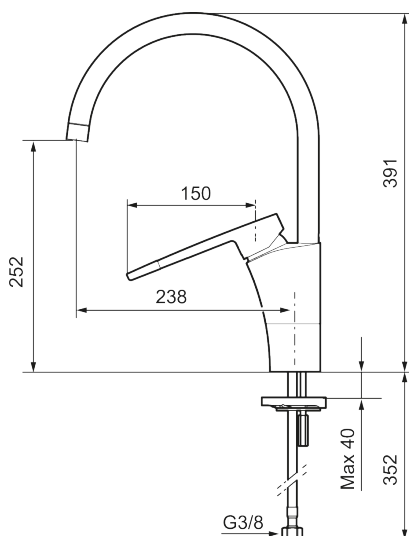

Unika egenskaper

Skyddsmodul 

MMIX II soft care köksblandare

MMIX II soft har en design som präglas av en smeksam böljande geometri och förmedlar en tidlös och sammanhängande stil.

Art.nr: 332111 RSK: 8312162 Flöde 3 bar: 6,0 l/min
Utförande: Krom

- ESS (energisparsystem)
- Mjukstängning med keramisk tätning
- Inbyggd, lätt omställbar flödesbegränsning och temperaturspär
- Svängbar pip 60°, 85°, 110° eller 360° (spärsegment medföljer för 60° och 110°)
- Flexibla anslutningsrör i metallspunnen Soft PEX®, lekande G3/8
- Lead Free (blyfri)
- Ljudklass 1
- Hålmått Ø34-37 mm

NR.	ART.NR	RSK	BESKRIVNING
13	708843.AE	8295357	O-ring (15,54 x 2,62), 2 st
14	109016.AE	8295331	Pipnippel, komplett, för fast pip
15	139595.AE	8295313	Stoppskruv med spärrsegment
16	S600308	8387263	Stabiliseringsstag
17	409395.AE	8326732	Utloppspip K5, komplett
18	409396.AE	8326733	Utloppspip K7, komplett
19	409397.AE	8326734	Utloppspip K6, komplett
20	131410.AE	8281509	Hylsa M22 inv.
21	131415.AE	8281512	Hylsa M24 utv., 15 mm, krom
22	409343.AE	8281537	Strålsamlare M22 inv., ledbar, 7–9 l/min vid 3 bar
23	S600319	8280069	Strålsamlarinsats, 7–9 l/min vid 3 bar
23	S600072	8281671	Strålsamlarinsats, 3 l/min vid 2–6 bar
23	132205.AE	8281441	Strålsamlarinsats, 5 l/min vid 2–6 bar
23	S600294		Strålsamlarinsats, 5 l/min vid 2–6 bar
24	409390.AE	8344874	Care-spak, komplett, krom/svart
25	S600206	8233049	Självstängande handdusch, krom
26	130670.AE	8223275	Genomföringshylsa, krom
27	S600152	8236561	Högtrycksslang, 1,5 m, krom