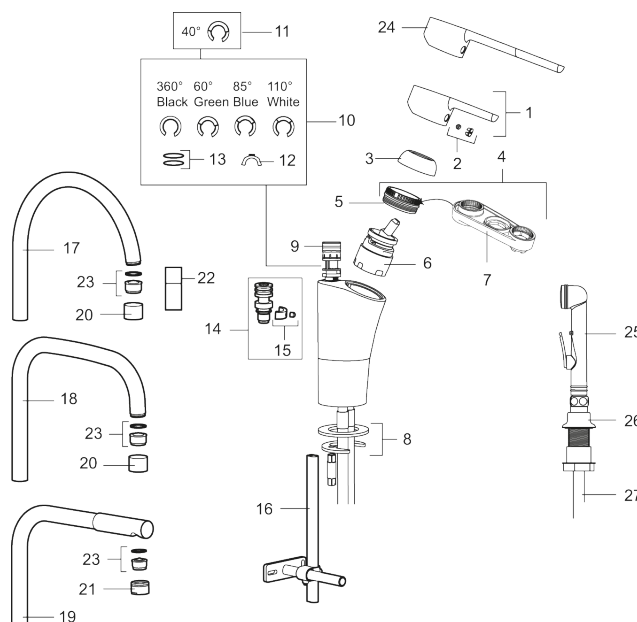

PRODUKTBESKRIVNING

MMIX II soft care köksblandare

MMIX II soft har en design som präglas av en smeksam böjande geometri och förmedlar en tidlös och sammanhängande stil.

Art.nr: 332111

RSK: 8312162

	STD	LD3*	LD4*	Energy class A
6. Cartridge	S600253	S600232	S600253	S600253
23. Insert	S600319	S600072	132205.AE	S600294

* LEED mixers with low flow

Reservdelstlista

NR.	ART.NR	RSK	BESKRIVNING
1	409389.AE	8344867	Spak, komplett
2	409392.AE	8344866	Färgmarkering och fästskruv
3	409391.AE	8344865	Täckhylsa
4	409393.AE	8345179	Fästnippel för insats, inkl serviceverktyg
5	439060.AE	8295361	Fästnippel för insats
6	S600253	8387149	Keramikinsats, inkl serviceverktyg
6	S600232		Keramikinsats, Low flow, för LEED blandare
7	S600298	3870203	Serviceverktyg
8	S600159	8387097	Monteringssats, köksblandare
9	S600018	8394128	Pipnippel, komplett
10	S600299	8387254	Spärrsegment och låsring
11	209543.AE	8346916	Spärrsegment 40°
12	309519.AE	8295318	Spärrklack, 2-pack, (svart/grå)