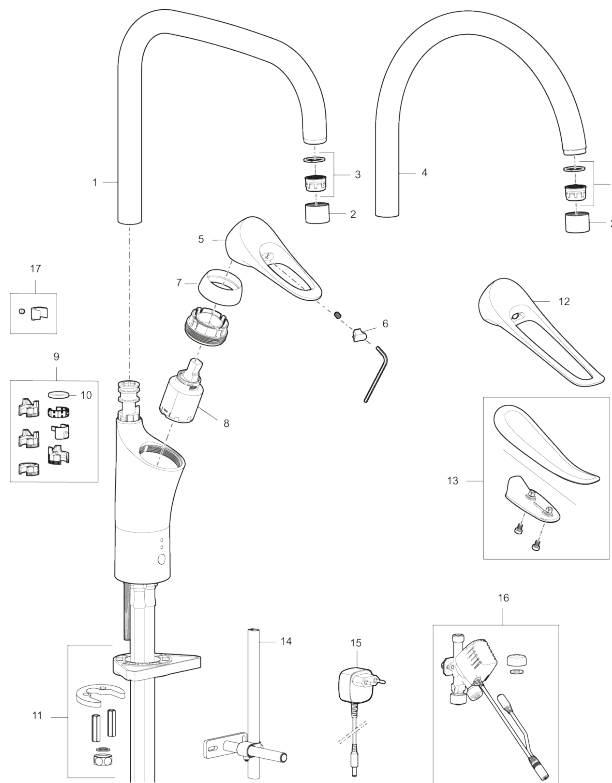

PRODUKTBESKRIVNING

9000XE köksblandare

9000XE Köksblandare med C-pip i borstad krom platsar i vilket kök som helst, oavsett storlek. Denna modell har en integrerad elektronisk diskmaskinsavstängning vilket skapar en snygg och säker installation i köket, eftersom den automatiskt stänger av vattnet till diskmaskinen efter att valt tidsprogram löpt ut.

Köksblandaren är blyfri och har våra smarta, innovativa och energibesparande funktioner såsom kallstart, mjukstängning, temperaturspärri samt energi- och vattenbesparande strålsamlare. Den tidlösa och ändamålsenliga designen gör den till ett lika funktionellt som estetiskt hållbart inslag i det moderna hemmet.

Art.nr: 86020013

RSK: 8311598

Reservdelslista

NR.	ART.NR	RSK	BESKRIVNING
1	S600103	8387035	Utloppspip, U-modell, krom
1	S600103.75	8387037	Utloppspip, U-modell, borstad krom
2	S600155	8280012	Hylsa M22 inv., krom
2	S600155.75	8280013	Hylsa M22 inv., borstad krom
3	29102910	8281534	Strålsamlarinsats, 5,5–6,5 l/min vid 3 bar
3	29100500	8281532	Strålsamlarinsats, 5 l/min vid 2–6 bar