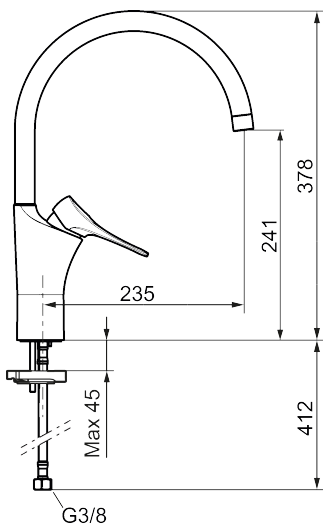

- Kallstartsfunktion
- Mjukstängande med keramisk avstängning
- Inbyggd, lätt omställbar flödesbegränsning och temperaturspärri
- Eco Flow (energi- och vattenbesparande strålsamlare)
- Hög, svängbar pip. Spärbricka medföljer för 60°, 85°, 110° eller 360°
- Med integrerad elektronisk diskmaskinsavstängning EDMA, stänger automatisk efter 4 eller 12 timmar
- Flexibla anslutningsrör i metallspunnen Soft PEX®, lekande G3/8
- Lead Free (blyfri)
- Ljudklass 1
- Hålmått Ø34-37 mm
- Skyddsmodul AA avser utloppspip