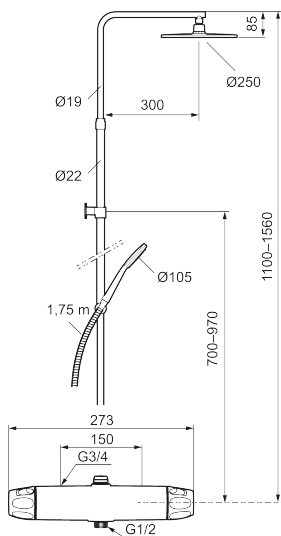

Unike funksjoner

Tilbakeslagssikring

9000XE takdusjpakke

9000XE takdusjpakke er en takdusjpakke i krom. Dusjstangen har teleskopfunksjon, noe som innebærer at høyden på veggfestet kan tilpasses etter det spesifikke baderommets takhøyde, personens høyde og/eller ønsker om avstand til taksilen.

Produktet er LEED/BREEAM-tilpasset. Det innebærer at det oppfyller de vannmengdekravene som stilles til visse ny- og ombygginger.

Artikkelnummer: 86832500 Flow 3 bar: 6,0 l/m

Utførende: Krom, LEED/BREEAM-tilpasset

- Sikkerhetsbatteri med takdusj
- Trykk- og termostatstyrt
- Med tilbakeslagsventiler etter standard EN 1717
- Sperreknapp v/38°C
- Med reversibel overdel
- Lead Free (blyfri)
- Lydklasse 1
- Tak- og hånddusj med kalkavvisende sil
- **Med teleskopfunksjon, justerbar i høyden**
- Eco Flow
- Slange, dusjstang (kan kappes ved behov)
- Veggfeste fritt justerbart i høyderetning, 700–970 fra tilkobling og 50-100 mm fra vegg, 2x20 mm distanser medfølger, med veggfetting, skult rørskjøt

NR.	FMM-NR	NRF	BESKRIVELSE
7	S600084	4305268	Termostatinnsett, komplett inkl. verktøy
7	S600271		Termostatinnsett, uten serviceverktøy
8	S600088	4305272	Overgangsnippel M18x1-G1/2 (dusjbatteri)
9	S600112	4305284	Utløpsnippel for takdusjrør M18x1
9	S600265		Utløpsnippel for takdusjrør M18x1, med mengderegulerer 9 l/min
10	59800800		Tilslutningsmutter komplett 160 s/s
11	38632006	4305847	Kun innløpsfilter (par)
12	S600105	4305282	Vinge sort (2 stk)
13	S600092	4304978	Dusjkopp m/kuleledd, krom
13	S600092.75	4304981	Dusjkopp m/kuleledd, børstet krom
14	S600091	4304975	Hånddusj, krom
14	S600091.75	4304977	Hånddusj, børstet krom
15	S600093	4304982	Hånddusjholder/Glider (Ø22), krom
15	S600093.75	4304984	Hånddusjholder/Glider (Ø22), børstet, krom
16	S600109	4304992	Dusjslange, 1,75 m, krom
16	S600109.75	4305283	Dusjslange, 1,75 m, børstet krom
17	S600094	4304985	Dusjrørklammer, krom
18	S600298		Serviceverktøy