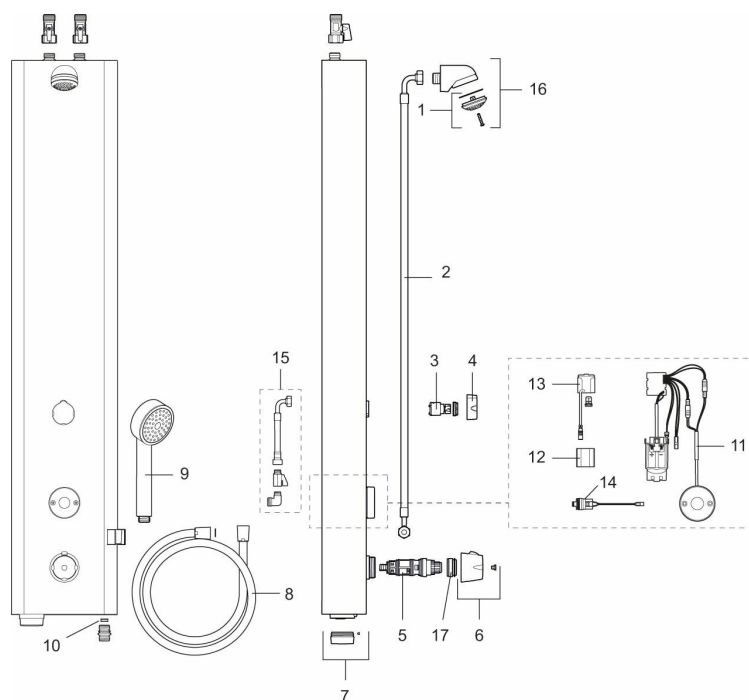

FM Mattsson tronic dusjpanel WMS, med termostat, nettdrift

Artikkelnummer: 95076102 **NRF:** 4305216

Utførende: Matt hvit utførende, nettdrift (exkl. transformator), inkl. 5 m skjøtekabel

- Dusjpanel med mulighet for trådløs oppkobling (som abonnent)
- Sikkerhetsbatteri
- Med hånddusj og slange
- Nettdrift (exkl. transformator). Inkl. AC-adapter og 5 m skjøtekabel
- Anslutning opp G1/2, kuleventil med lekende mutter bestilles separat
- Inklusive magnetventil og filter
- Programmerbar startknapp
- Stillbar spyletid 10-60 sek, fabrikkinnstilt på 30 sek.
- Tappetidbegrensning hindrer oversvømming, maks tid er 5 min.
- Dusjstrålen kan vinkles +/- 5°
- Mengderegulerer 9 l/min ved 3 bar
- Avstengning via magnet (anvendes f. eks. ved rengjøring)
- Rustfri utførelse med pulverlakkert kåpe. Standardfarge hvit NCS S0500-N, glans 30. Øvrige farger og glanstall kan fås på forespørsel.
- Kan gjennomspyles med hettvann for legionella sanering
- IP klasse sensor, IP67
- Med tilbakeslagsventiler etter standard EN 1717

Reservedelsliste

NR.	FMM-NR	NRF	BESKRIVELSE
1	29182000	4304966	Dusjsil
2	39090700	4304972	Anslutningslange, 70 cm
3	59072000	4304973	Innsats for vender
4	16221700	4304955	Ratt til vender
5	38607000		Reguleringsinnmat, komplett inkl. verktøy
6	S600222		Temperaturratt, komplett
7	16222600		Batterilokk, sort
8	34831750	4304968	Dusjslange, 1,75 m
9	94760900	4304974	Hånddusj
10	29900600		Mengderegulerer, konstantmengde 6 l/min ved 2–6 bar
10	29900900	4304967	Mengderegulerer, konstantmengde 9 l/min ved 2–6 bar
10	29901200		Mengderegulerer, konstantmengde 12 l/min ved 2–6 bar
11	16216500		Elektronikkenhet
12	S600135	4304795	Batteri 6V
13	S600132		AC adapter
14	16202000	4304953	Magnetventil
15	39090000	4304971	Tilkoblingssett, montering bakfra
16	S600025		Dusjhode, komplett
17	409364.AE		Sperrering (Maks 42°)