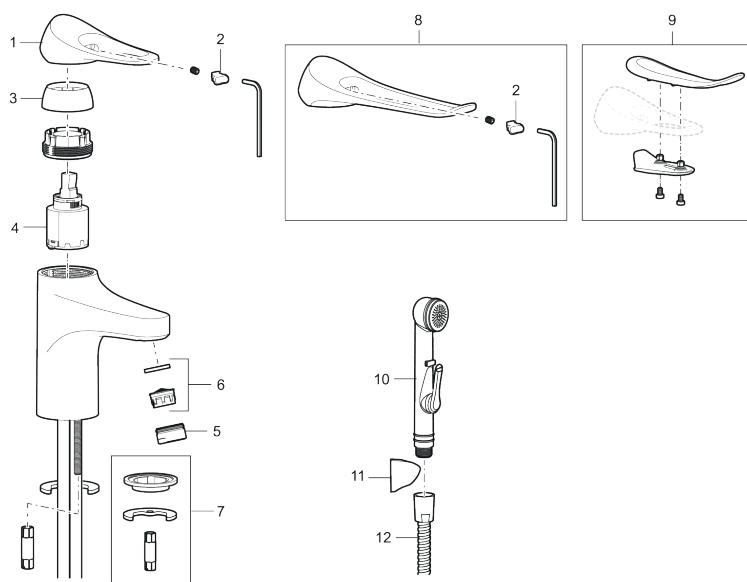

Art.nr: 86502010 RSK: 8278960 Flöde 3 bar: 4,5 l/min

Utförande: Krom, Soft PEX®-rör längd=260 mm

- Kallstartsfunktion
- Mjukstängande med keramisk avstängning
- Inbyggd, lätt omställbar flödesbegränsning och temperaturspär
- Eco Flow (energi- och vattenbesparande strålsamlare)
- Flexibla anslutningsrör i metallspunnen Soft PEX®, lekande G3/8
- Lead Free (blyfri)
- Ljudklass 1
- Hålmått Ø34–37 mm

Unika egenskaper

Skyddsmodul 

PRODUKTBESKRIVNING

9000XE tvättställsblandare

9000XE Tvättställsblandare är en tvättställsblandare i krom. Den klassiska designen i kombination med en återhållsam vattenförbrukning gör den till det självklara valet i badrummet.

Art.nr: 86502010

RSK: 8278960

Reservdelslista

| NR. | ART.NR | RSK | BESKRIVNING |
|-----|------------|---------|---|
| 1 | S600096 | 8387022 | Spak, komplett, krom |
| 1 | S600096.75 | 8387024 | Spak, komplett, borstad krom |
| 2 | S600097 | 8387025 | Färgmarkering |
| 3 | S600101 | 8387029 | Täckhylsa, krom |
| 3 | S600101.75 | 8387031 | Täckhylsa, borstad krom |
| 4 | S600100 | 8387028 | Insats, med serviceverktyg, för köksblandare (LEED) och tvättställsblandare |
| 4 | S600099 | 8387027 | Insats, utan serviceverktyg, för köksblandare (LEED) och tvättställsblandare |
| 4 | S600178 | 8387036 | Insats, med serviceverktyg, för tvättställsblandare med sidohanddusch och spolblandare |
| 4 | S600272 | 8387234 | Insats, utan serviceverktyg, för tvättställsblandare med sidohanddusch och spolblandare |
| 5 | S600156 | 8280014 | Hylsa M24 utv., 13 mm, krom |
| 5 | S600156.75 | 8280015 | Hylsa M24 utv., 13 mm, borstad krom |
| 6 | S600072 | 8281671 | Strålsamlarinsats, 3 l/min vid 2–6 bar |
| 6 | S600226 | 8280024 | Strålsamlarinsats, 1,7 l/min vid 2–6 bar |
| 7 | S600160 | 8387096 | Monteringssats, tvättställsblandare |
| 8 | S600175 | 8387083 | Care-spak, komplett |
| 9 | S600106 | 8397001 | Care-kit |