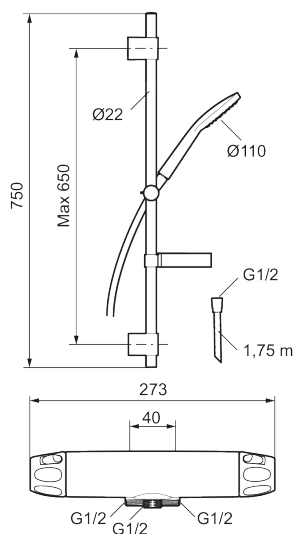

9000XE duschpaket

9000XE Duschpaket är vårt kompletta duschpaket med blandare och duschset i krom. Blandaren tillsammans med det generöst tilltagna munstycket ger en behaglig duschupplevelse med bra tryck och spridning utan att slösa på vattnet. Duschpaketet monteras enkelt i alla typer av badrum och kan kompletteras med badkarspip.

Art.nr: 86863000 RSK: 8283687 Flöde 3 bar: 7,6 l/min

Utförande: Krom, 40 c/c, inlopp ned

Unika egenskaper

Skyddsmodul

- Tryckbalanserad termostatblandare med duschset
- Eco Flow
- Säkerhetsspärr 38 °C
- Eco-stopp
- Återströmningsskydd enligt EU-standard SS-EN 1717, uppfyller även kraven med dubbla backventiler gällande återströmning enligt Säker Vatten § 5.3
- Duschsetet har handdusch med kalkavvisande sil, slang, duschstång med väggfästning och tvålhylla
- Lead Free (blyfri)
- Duschansl. utsprång från vägg: 51 mm