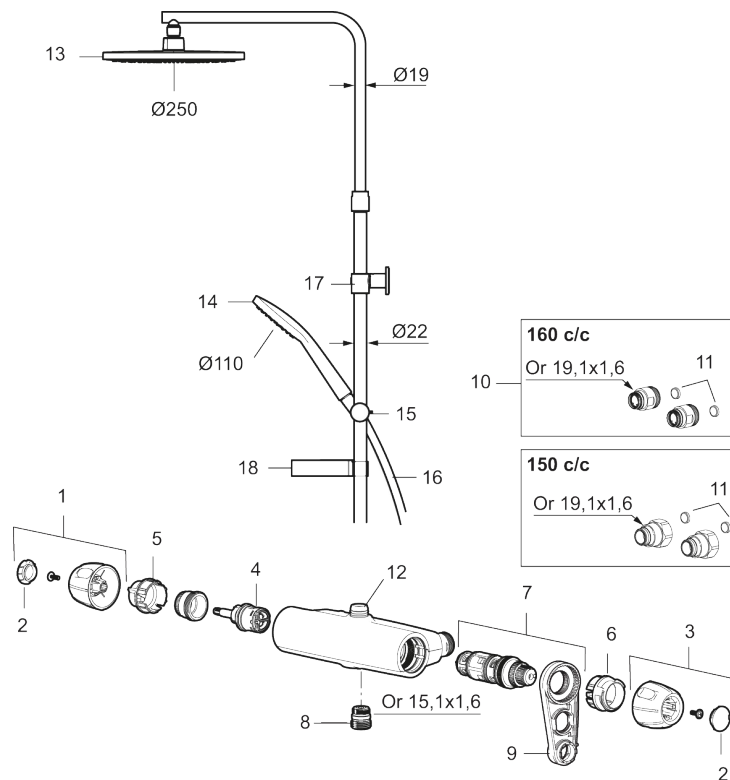

Artikkelnummer: 82183500    NRF: 1430865

## Reservedelsliste

| NR. | FMM-NR  | NRF     | BESKRIVELSE                                    |
|-----|---------|---------|--|
| 1   | S600334 | 1430871 | Ratt, avstengningssiden, krom                  |
| 2   | S600335 | 1430872 | Dekkløkk, sort (2 stk)                         |
| 3   | S600333 | 1430870 | Temperaturratt, 9000E                          |
| 4   | S600020 | 4294993 | Reversibel kranoverdel 12 l/min, inkl. verktøy |
| 4   | S600269 |         | Reversibel kranoverdel 12 l/min                |
| 5   | S600117 | 4305287 | Sperring, for to utløp (ned og opp)            |

| NR. | FMM-NR   | NRF     | BESKRIVELSE                              |
|-----|----------|---------|--|
| 6   | S600087  | 4305271 | Sperrering for temperaturred, maks 50°C  |
| 7   | S600084  | 4305268 | Termostatinnsett, komplett inkl. verktøy |
| 7   | S600271  |         | Termostatinnsett, uten serviceverktøy    |
| 8   | S600088  | 4305272 | Overgangsnippel M18x1-G1/2 (dusjbatteri) |
| 9   | S600298  |         | Serviceverktøy                           |
| 10  | 59800800 |         | Tilslutningsmutter komplett 160 s/s      |
| 11  | 38632006 | 4305847 | Kun innløpsfilter (par)                  |
| 12  | S600112  | 4305284 | Utløpsnippel for takdusjrør M18x1        |
| 13  | S600196  |         | Dusjkopp Ø250 mm, krom                   |
| 14  | S600330  | 1430868 | Hånddusj, krom                           |
| 15  | S600246  |         | Hånddusjholder/glider Ø22, krom          |
| 16  | S600109  | 4304992 | Dusjslange, 1,75 m, krom                 |
| 17  | S600094  | 4304985 | Dusjrørklammer, krom                     |
| 18  | S600331  | 1430869 | Såpeskål                                 |