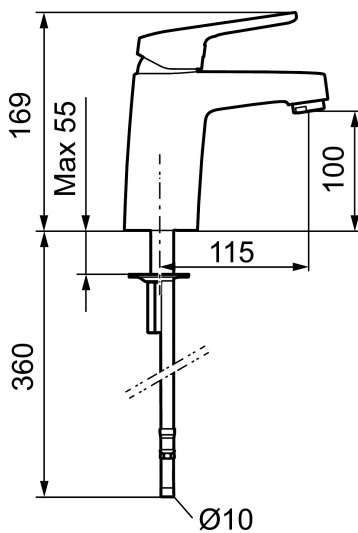

- Mykstengende
- Eco Flow (energi- og vannbesparende konstantvannmengde)
- Kaldstart
- Vannmengdebegrenser og temperatursperre
- Fleksible Soft PEX®-rør med 10 mm spiss