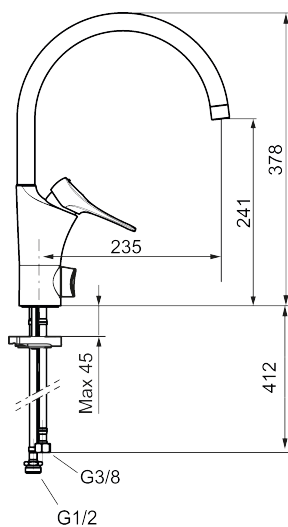

9000XE köksblandare

Art.nr: 86011010 RSK: 8312324 Flöde 3 bar: 5,0 l/min

Utförande: Krom, A-klass

- Kallstartsfunktion
- Mjukstängande med keramisk avstängning
- Inbyggd, lätt omställbar flödesbegränsning och temperaturspär
- Eco Flow (energi- och vattenbesparande strålsamlare)
- Hög, svängbar pip. Spärbricka medföljer för 60°, 85°, 110° eller 360°
- Med inbyggd keramisk avstängning för disk- och tvättmaskin. Omställbar mellan KV och VV, förinställd på KV
- Flexibla anslutningsrör i metallspunnen Soft PEX®, lekande G3/8
- Lead Free (blyfri)
- Ljudklass 1
- Hålmått Ø34-37 mm
- Skyddsmodul AA avser utloppspip

Unika egenskaper

Skyddsmodul 

PRODUKTBESKRIVNING

9000XE köksblandare

Art.nr: 86011010

RSK: 8312324

Reservdelistsa

NR.	ART.NR	RSK	BESKRIVNING
1	S600103	8387035	Utloppspip, U-modell, krom
1	S600103.75	8387037	Utloppspip, U-modell, borstad krom
2	S600155	8280012	Hylsa M22 inv., krom
2	S600155.75	8280013	Hylsa M22 inv., borstad krom
3	29102910	8281534	Strålsamlarinsats, 5,5–6,5 l/min vid 3 bar
3	29100500	8281532	Strålsamlarinsats, 5 l/min vid 2–6 bar
3	S600072	8281671	Strålsamlarinsats, 3 l/min vid 2–6 bar
4	S600102	8387032	Utloppspip, C-modell, krom
4	S600102.75	8387034	Utloppspip, C-modell, borstad krom
5	S600096	8387022	Spak, komplett, krom
5	S600096.75	8387024	Spak, komplett, borstad krom
6	S600097	8387025	Färgmarkering
7	S600101	8387029	Täckhylsa, krom
7	S600101.75	8387031	Täckhylsa, borstad krom
8	S600098	8387026	Insats, med serviceverktyg, för köksblandare