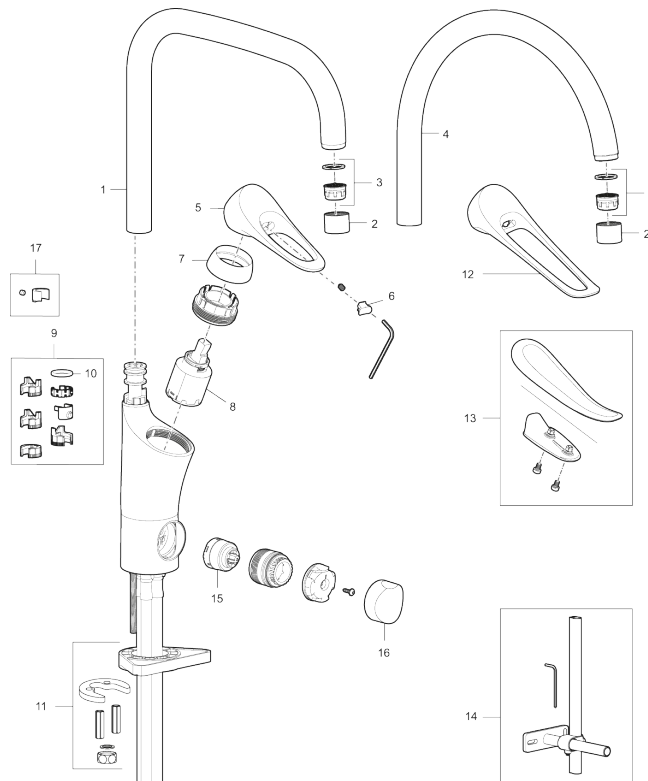

Unika egenskaper

Skyddsmodul 

PRODUKTBESKRIVNING

9000XE köksblandare

Art.nr: 86011010

RSK: 8312324

Reservdelistsa

NR.	ART.NR	RSK	BESKRIVNING
1	S600103	8387035	Utloppspip, U-modell, krom
1	S600103.75	8387037	Utloppspip, U-modell, borstad krom
2	S600155	8280012	Hylsa M22 inv., krom
2	S600155.75	8280013	Hylsa M22 inv., borstad krom
3	29102910	8281534	Strålsamlarinsats, 5,5–6,5 l/min vid 3 bar
3	29100500	8281532	Strålsamlarinsats, 5 l/min vid 2–6 bar
3	S600072	8281671	Strålsamlarinsats, 3 l/min vid 2–6 bar
4	S600102	8387032	Utloppspip, C-modell, krom
4	S600102.75	8387034	Utloppspip, C-modell, borstad krom
5	S600096	8387022	Spak, komplett, krom
5	S600096.75	8387024	Spak, komplett, borstad krom
6	S600097	8387025	Färgmarkering
7	S600101	8387029	Täckhylsa, krom
7	S600101.75	8387031	Täckhylsa, borstad krom
8	S600098	8387026	Insats, med serviceverktyg, för köksblandare

NR.	ART.NR	RSK	BESKRIVNING
8	S600209	8387039	Insats, utan serviceverktyg, för köksblandare
8	S600100	8387028	Insats, med serviceverktyg, för köksblandare (LEED) och tvättställsblandare
8	S600099	8387027	Insats, utan serviceverktyg, för köksblandare (LEED) och tvättställsblandare
9	58641000	8594560	Piplåssats
10	37801550	8295350	O-ring 15,54 x 2,62, 2-pack
11	S600159	8387097	Monteringssats, köksblandare
12	S600175	8387083	Care-spak, komplett
13	S600106	8397001	Care-kit
14	S600308	8387263	Stabiliseringsstag
15	S600337	8346905	Insats för diskmaskinsavstängning, med serviceverktyg
15	S600316	8387265	Insats för diskmaskinsavstängning, utan serviceverktyg
16	S600104	8387038	Vred till diskmaskinsavstängning, krom
17	S600140	8387023	Stoppskruv med spärsegment, för fast pip