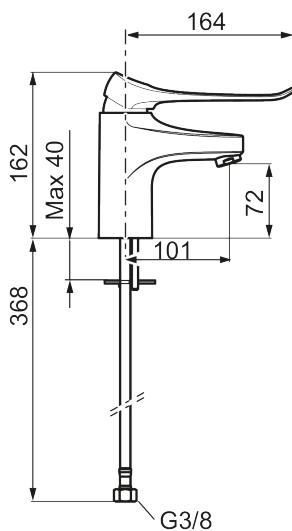

9000XE care servantbatteri med 165 mm spak

Artikkelnummer: 86504110 Flow 3 bar: 1,7 l/m

Utførende: Krom, LEED/BREEAM-tilpasset

- Mykstengende
- Kaldstart
- Eco Flow (energi- og vannbesparende strålesamler)
- Vannmengdebegrenser og temperatursperre
- Lead Free (blyfri)
- Lydklasse 1
- Fleksible Soft PEX®-rør med 3/8" mutter

Unike funksjoner

Tilbakeslagssikring

PRODUKTBESKRIVNING

9000XE care servantbatteri med 165 mm spak

Artikkelnummer: 86504110

Reservedelsliste

NR.	FMM-NR	NRF	BESKRIVELSE
1	S600096	4305273	Spak, krom
1	S600096.75	4305274	Spak, børstet krom
2	S600097	4305275	Merkeplugg
3	S600101	4305279	Dekkhylse, krom
3	S600101.75	4305281	Dekkhylse, børstet krom
4	S600100	4305278	Innsats, inkl. serviceverktøy, kjøkkenbatterier (LEED) og servantbatterier
4	S600099	4305277	Innsats, uten serviceverktøy, kjøkkenbatterier (LEED) og servantbatterier
4	S600178	4305292	Innsats med verktøy
4	S600272		Innsats, uten serviceverktøy
5	S600156	4305246	Hylse for strålesamler M24 utv., 13 mm, krom
5	S600156.75	4305247	Hylse for strålesamler M24 utv., 13 mm, børstet krom
6	S600072	4305261	Innsats strålesamler 3 l/min ved 2–6 bar
6	S600226	4305296	Innsats strålesamler 1,7 l/min ved 2–6 bar
7	S600160		Monteringstilbehør for servantbatteri
8	S600175	4305291	Care-spak, komplett
9	S600106	4305236	Care-sett
10	S600206	4305294	Selvstengende hånddusj, krom

NR.	FMM-NR	NRF	BESKRIVELSE
11	S600208		Hånddusjholder, krom
12	S600152	4305288	Høytrykkslange, lengde 1,5 m, krom