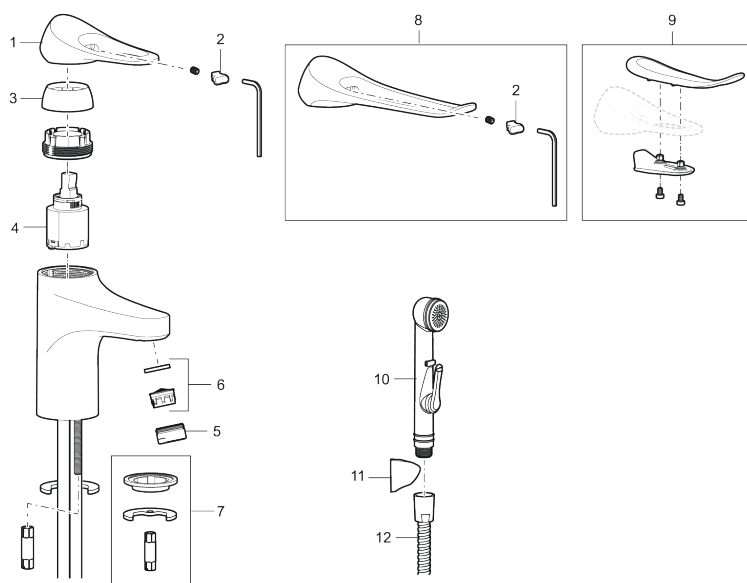

9000XE care servantbatteri med 165 mm spak

Artikkelnummer: 86504110 Flow 3 bar: 1,7 l/m

Utførende: Krom, LEED/BREEAM-tilpasset

- Mykstengende
- Kaldstart
- Eco Flow (energi- og vannbesparende strålesamler)
- Vannmengdebegrenser og temperatursperre
- Lead Free (blyfri)
- Lydklasse 1
- Fleksible Soft PEX®-rør med 3/8" mutter

Unike funksjoner

Tilbakeslagssikring

PRODUKTBESKRIVNING

9000XE care servantbatteri med 165 mm spak

Artikkelnummer: 86504110

Reservedelsliste

NR.	FMM-NR	NRF	BESKRIVELSE
1	S600096	4305273	Spak, krom
1	S600096.75	4305274	Spak, børstet krom
2	S600097	4305275	Merkeplugg
3	S600101	4305279	Dekkhylse, krom
3	S600101.75	4305281	Dekkhylse, børstet krom
4	S600100	4305278	Innsats, inkl. serviceverktøy, kjøkkenbatterier (LEED) og servantbatterier
4	S600099	4305277	Innsats, uten serviceverktøy, kjøkkenbatterier (LEED) og servantbatterier
4	S600178	4305292	Innsats med verktøy
4	S600272		Innsats, uten serviceverktøy
5	S600156	4305246	Hylse for strålesamler M24 utv., 13 mm, krom
5	S600156.75	4305247	Hylse for strålesamler M24 utv., 13 mm, børstet krom
6	S600072	4305261	Innsats strålesamler 3 l/min ved 2–6 bar
6	S600226	4305296	Innsats strålesamler 1,7 l/min ved 2–6 bar
7	S600160		Monteringstilbehør for servantbatteri
8	S600175	4305291	Care-spak, komplett
9	S600106	4305236	Care-sett
10	S600206	4305294	Selvstengende hånddusj, krom

NR.	FMM-NR	NRF	BESKRIVELSE
11	S600208		Hånddusjholder, krom
12	S600152	4305288	Høytrykkslange, lengde 1,5 m, krom