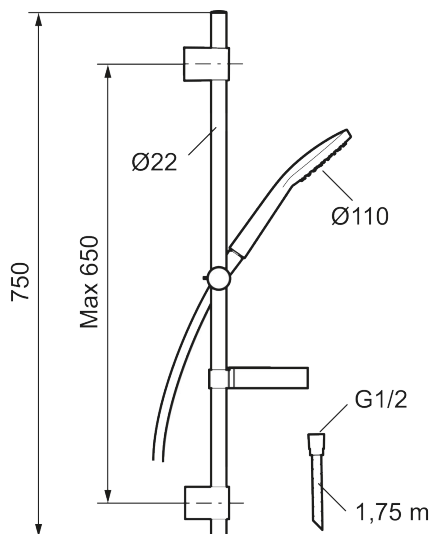

Brusesæt 9000XE

9000XE brusersæt er et brusersæt i krom med metalslange og justerbare vægbeslag. Armaturet med hoved i generøs størrelse giver en behagelig bruseoplevelse med et godt tryk og god spredning uden at fråse med vandet. Brusersættet kan let monteres i alle typer badeværelser.

Artikel-nummer: 86701000 Flow 3 bar: 7,6 l/m

Beskrivelse: Krom

- Brusestang med håndbruser Ø110 mm, kalkafvisende si og 1750 mm bruseslange og sæbeskål.
- Fleksibelt vægbeslag med membran.
- Rub clean.
- Slangen opfylder EN 1113.
- Lead Free (blyfri).

Unikke egenskaber

PRODUKTBEKRIVELSE

Brusesæt 9000XE

9000XE brusersæt er et brusersæt i krom med metalslange og justerbare vægbeslag. Armaturet med hoved i generøs størrelse giver en behagelig bruseoplevelse med et godt tryk og god spredning uden at fråse med vandet. Brusersættet kan let monteres i alle typer badeværelser.

Artikel-nummer: 86701000

Reservepartsliste

NR.	FMM-NR	VVS	BESKRIVELSE
1	S600330		Håndbruser, krom
2	S600266		Vægbeslag, krom, 2 stk.
3	S600246		Bruserholde Ø22, krom
4	S600109	745137194	Bruseslange 1,75 m, krom
5	S600331	745137170	Sæbeskål