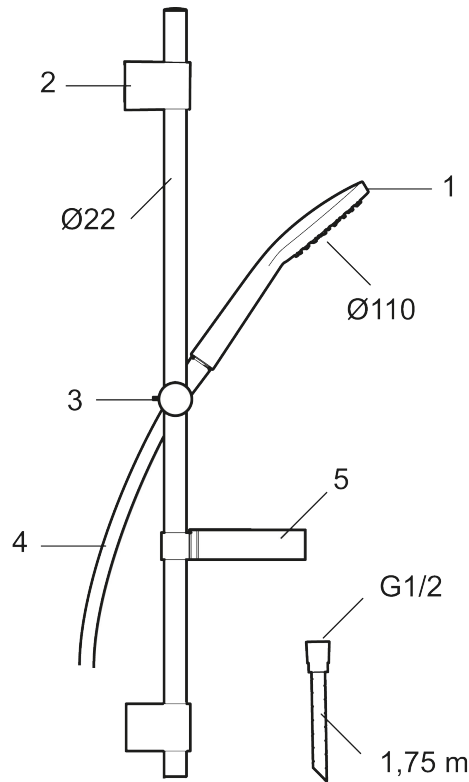

Brusesæt 9000XE

9000XE brusersæt er et brusersæt i krom med metalslange og justerbare vægbeslag. Armaturet med hoved i generøs størrelse giver en behagelig bruseoplevelse med et godt tryk og god spredning uden at fråse med vandet. Brusersættet kan let monteres i alle typer badeværelser.

Artikel-nummer: 86701000 Flow 3 bar: 7,6 l/m

Beskrivelse: Krom

- Brusestang med håndbruser Ø110 mm, kalkafvisende si og 1750 mm bruseslange og sæbeskål.
- Fleksibelt vægbeslag med membran.
- Rub clean.
- Slangen opfylder EN 1113.
- Lead Free (blyfri).

Unikke egenskaber

PRODUKTBEKRIVELSE

Brusesæt 9000XE

9000XE brusersæt er et brusersæt i krom med metalslange og justerbare vægbeslag. Armaturet med hoved i generøs størrelse giver en behagelig bruseoplevelse med et godt tryk og god spredning uden at fråse med vandet. Brusersættet kan let monteres i alle typer badeværelser.

Artikel-nummer: 86701000

Reservepartsliste

NR.	FMM-NR	VVS	BESKRIVELSE
1	S600330		Håndbruser, krom
2	S600266		Vægbeslag, krom, 2 stk.
3	S600246		Bruserholde Ø22, krom
4	S600109	745137194	Bruseslange 1,75 m, krom
5	S600331	745137170	Sæbeskål