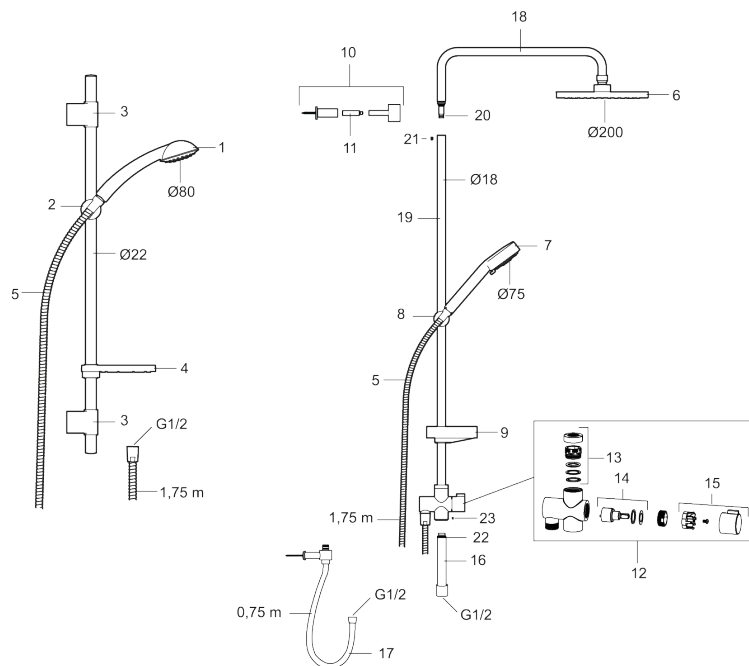

Takdusjsettet har en sjenerøs takdusj og en tostrålig hånddusj med omkasterfunksjon.

Artikkelnummer: 93921000 NRF: 4304821 Flow 3 bar: 7,5 l/m

Utførende: Krom

- Kalkavisende sil
- Såpehylle og dusjomkaster
- 2-strålig hånddusj
- Takdusj og hånddusj Eco Flow 12 l/min
- Veggrør kappes etter behov

PRODUKTBESKRIVNING

9000E takdusjsett

9000E-serien forfines og kompletteres stadig. Ergonomi og økologi går hånd i hånd med kvalitet og god design. Serien har utmerket seg på flere områder innen miljøhensyn og sikkerhetstenkende og samme egenskaper har etterstrebet i skapningen av denne nye dusjen. Ingen detaljer er gitt til tilfeldighetene og dusjen gir et meget robust inntrykk. Takdusjsettet har en sjenerøs takdusj og en tostrålig hånddusj med omkasterfunksjon.

Artikkelnummer: 93921000 NRF: 4304821

Reservedelsliste

NR.	FMM-NR	NRF	BESKRIVELSE
1	94750900	4304483	Hånddusj
1	94753900	4304484	Hånddusj, 3-strålig
2	94780000	4304485	Hånddusjholder/Glider (Ø22)
3	83710000	4304752	Veggfeste dusjgarnityr (2 stk)
4	94790000	4304486	Såpeskål, transparent
5	34841750	4304876	Dusjslange, krom, 1,75 M
6	93991000	4304491	Dusjkopp m/kuleledd
7	93840900	4304417	Hånddusj, 2-strålig
8	94671000	4304836	Hånddusjholder/Glider (Ø18)
9	93441000	4304499	Såpeskål
10	58950000	4304504	Dusjrørklammer 18 mm
11	27923500		Forlenger til veggfeste L: 25 mm

NR.	FMM-NR	NRF	BESKRIVELSE
12	58903000	4304833	Dusjomkaster, komplett
13	58961000	4304448	Reservedelssett til dusjomkaster
14	59071000	4304449	Keramisk innsats for dusjomkaster
15	59081000	4304451	Omkasterratt
16	58920100		Stigerør
17	93971000	4304831	Underkobling Converter flexi
18	58941350		Takrør
19	58930959	4304627	Veggrør, lengde 950 mm
20	37800938		O-ring 7,1 x 1,6 (2 stk)
21	38082000		Låseskrue
22	37801378	4306064	O-ring 12,42 x 1,78 (2 stk)
23	38086000		Låsskrue