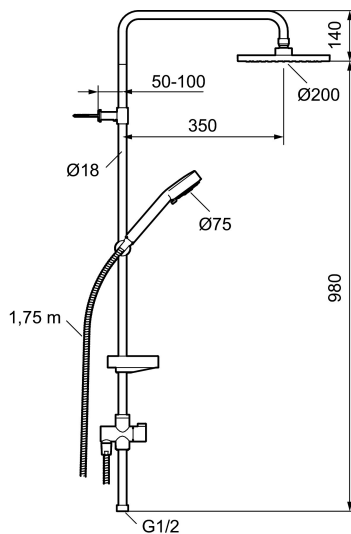

9000E takdusjsett

9000E-serien forfines og kompletteres stadig. Ergonomi og økologi går hånd i hånd med kvalitet og god design. Serien har utmerket seg på flere områder innen miljøhensyn og sikkerhetstenkende og samme egenskaper har etterstrebet i skapningen av denne nye dusjen. Ingen detaljer er gitt til tilfeldighetene og dusjen gir et meget robust inntrykk.

Takdusjsettet har en sjenerøs takdusj og en tostrålig hånddusj med omkasterfunksjon.

Artikkelnummer: 93921000 NRF: 4304821 Flow 3 bar: 7,5 l/m

Utførende: Krom

- Kalkavisende sil
- Såpehylle og dusjomkaster
- 2-strålig hånddusj
- Takdusj og hånddusj Eco Flow 12 l/min
- Veggrør kappes etter behov