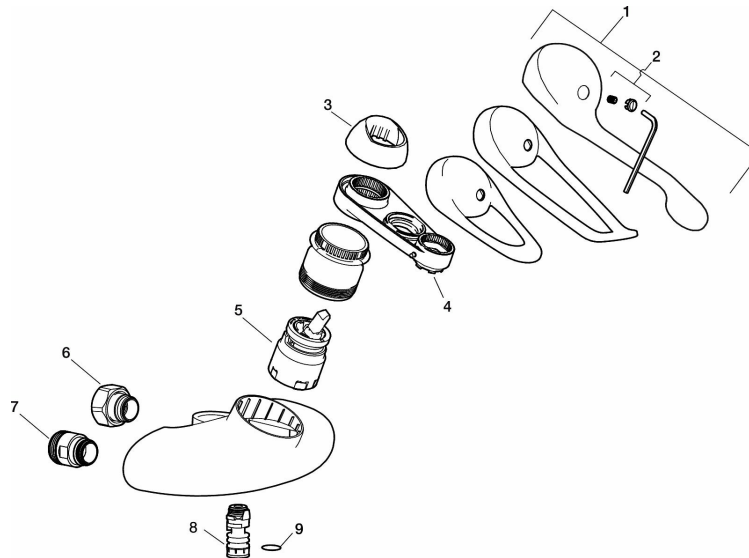

## 9000E köks- och tvättställsblandare

Art.nr: 81341250 RSK: 8309003 Flöde 3 bar: 8,2 l/min

Utförande: Krom 150 c/c, inklusive underliggande pip

- OBS! 150 c/c
- Kallstart
- Mjukstängande med keramisk avstängning
- Inbyggd, lätt omställbar flödesbegränsning och temperaturspär
- Inkl. underliggande pip, längd 250 mm
- OBS! Får ej användas tillsammans med självstängande handdusch

## PRODUKTBESKRIVNING

## Reservdelslista

NR.	ART.NR	RSK	BESKRIVNING
	44450009	8295353	Tillbehörspåse (spärrsegment, stoppskruv, insexnyckel 3 mm)
1	58500000	8591936	Spak, komplett, längd: 90 mm
1	58501750	8591937	Spak, komplett, längd: 150 mm
1	58501800	8592048	Spak, komplett, längd: 180 mm
2	58510000	8591944	Färgmarkering och fästskruv till spak
3	58520000	8591945	Täckhylsa
4	S600298	3870203	Serviceverktyg
5	S600273	8387230	Keramikinnsats med serviceverktyg, kallstart (grön ring)
5	59126000	8591966	Innsats med serviceverktyg, Eco Plus (grön ring)
6	59811800	8592011	Anslutningsnippel 150 c/c (vänstergängad)
7	59800800	8592005	Anslutningsnippel 160 c/c
8	29888000	8243166	Pipnippel M18x1
9	37801550	8295350	O-ring 15,54 x 2,62, 2-pack