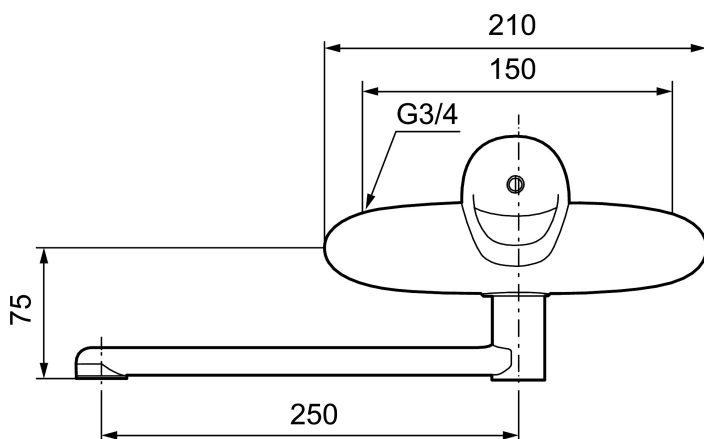

9000E köks- och tvättställsblandare

Art.nr: 81341250 RSK: 8309003 Flöde 3 bar: 8,2 l/min

Utförande: Krom 150 c/c, inklusive underliggande pip

- OBS! 150 c/c
- Kallstart
- Mjukstängande med keramisk avstängning
- Inbyggd, lätt omställbar flödesbegränsning och temperaturspär
- Inkl. underliggande pip, längd 250 mm
- OBS! Får ej användas tillsammans med självstängande handdusch

Unika egenskaper