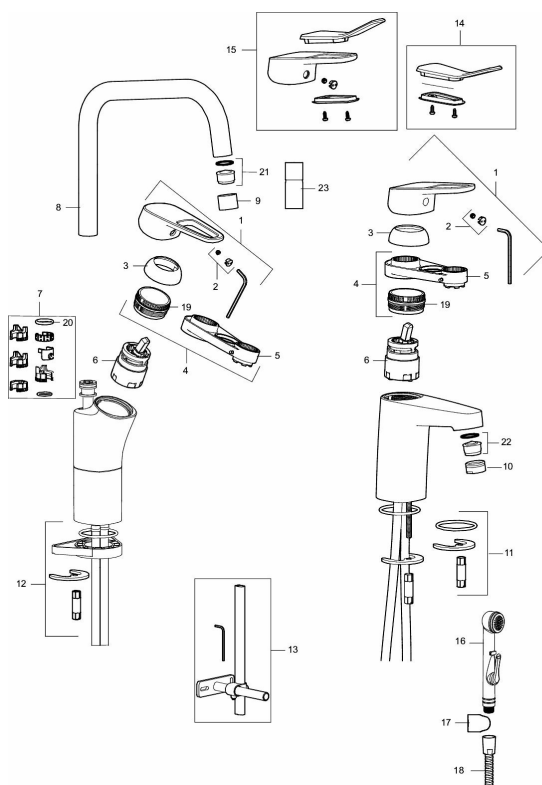

Art.nr: 83500300 RSK: 8235560

Utförande: Krom, ansl. slät ände Ø10 mm, Soft PEX®-rör längd=260 mm

Unika egenskaper

Skyddsmodul 

- Kallstartsfunktion
- Mjukstängande med keramisk avstängning
- Inbyggd, lätt omställbar flödesbegränsning och temperaturspär
- Eco Flow (energi- och vattenbesparande strålsamlare)
- Med Soft PEX®-rör
- Hålmått Ø32-36 mm

Art.nr: 83500300

RSK: 8235560

Reservdelslista

NR.	ART.NR	RSK	BESKRIVNING
	44450009	8295353	Tillbehörspåse (spärrsegment, stoppskruv, insexnyckel 3 mm)
1	58501000	8592023	Komplett spak , krom
2	58511000	8592021	Färgmarkering och fästskruv till spak
3	58521000	8592020	Täckhylsa, krom
4	58530140	8241726	Fästnippel med serviceverktyg
5	S600298	3870203	Serviceverktyg
6	59115500	8591947	Insats med serviceverktyg, ej kallstart (röd ring)