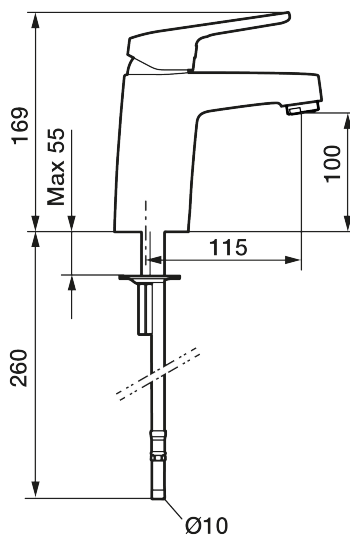

Art.nr: 83500300 RSK: 8235560

Utförande: Krom, ansl. slät ände Ø10 mm, Soft PEX®-rör längd=260 mm

Unika egenskaper

Skyddsmodul 

- Kallstartsfunktion
- Mjukstängande med keramisk avstängning
- Inbyggd, lätt omställbar flödesbegränsning och temperaturspär
- Eco Flow (energi- och vattenbesparande strålsamlare)
- Med Soft PEX®-rör
- Hålmått Ø32-36 mm

Art.nr: 83500300

RSK: 8235560

Reservdelslista

NR.	ART.NR	RSK	BESKRIVNING
	44450009	8295353	Tillbehörspåse (spärrsegment, stoppskruv, insexnyckel 3 mm)
1	58501000	8592023	Komplett spak , krom
2	58511000	8592021	Färgmarkering och fästskruv till spak
3	58521000	8592020	Täckhylsa, krom
4	58530140	8241726	Fästnippel med serviceverktyg
5	S600298	3870203	Serviceverktyg
6	59115500	8591947	Insats med serviceverktyg, ej kallstart (röd ring)