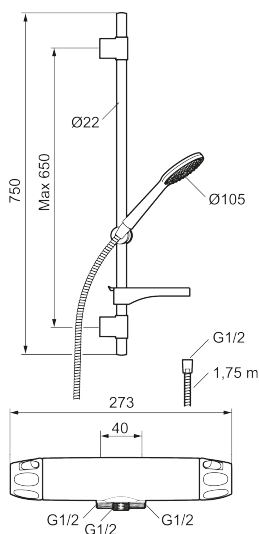

9000XE duschpaket

9000XE Duschpaket är vårt kompletta duschpaket med blandare och duschset i borstad krom. Blandaren tillsammans med det generöst tilltagna munstycket ger en behaglig duschupplevelse med bra tryck och spridning utan att slösa på vattnet. Duschpaketet monteras enkelt i alla typer av badrum. Produkten kan kompletteras med badkarspip.

Art.nr: 86860003 RSK: 8283236 Flöde 3 bar: 6,9 l/min

Utförande: Borstad krom, 40 c/c, inlopp ned

Unika egenskaper

Skyddsmodul 

- Tryckbalanserad termostatblandare med duschset
- Eco Flow
- Säkerhetsspärr 38 °C
- Eco-stopp
- Återströmningsskydd enligt EU-standard SS-EN 1717, uppfyller även kraven med dubbla backventiler gällande återströmning enligt Säker Vatten § 5.3
- Duschsetet har handdusch med kalkavvisande sil, slang, duschstång med väggfästning och tvålhylla
- Lead Free (blyfri)
- Ljudklass 1
- Duschansl. utsprång från vägg: 51 mm