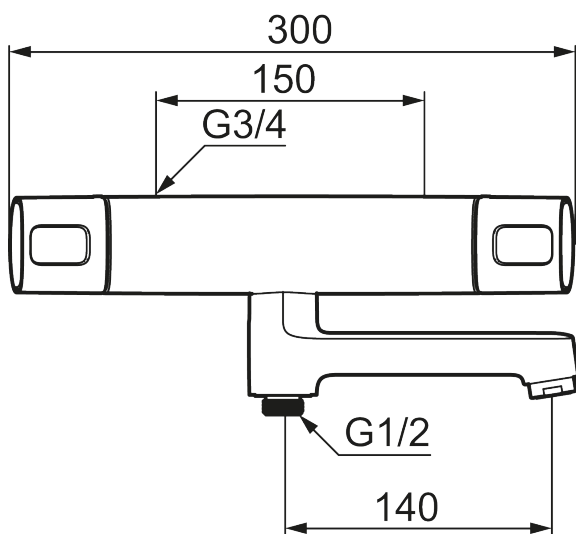

SILJAN badekarbatteri

I vår nye serie Siljan har vi fokusert mye på design og med hjelp av tilbakevendende former skapt en familie følelse. Dette i kombinasjon med smart teknologi som resulterer i energi og vann besparende armaturer. Dette er grunnsteinene i vår nye signaturserie FM Mattsson Siljan.

Artikkelnummer: 83901500 NRF: 4301908

Utførende: Krom

- Trykk- og termostatstyrt
- Med tilbakeslagsventiler etter standard EN 1717
- Svingbar utløpstut som vender kar/dusj
- Sperreknapp v/38°C
- Sperreknapp mengde Eco

Unike funksjoner

Tilbakeslagssikring