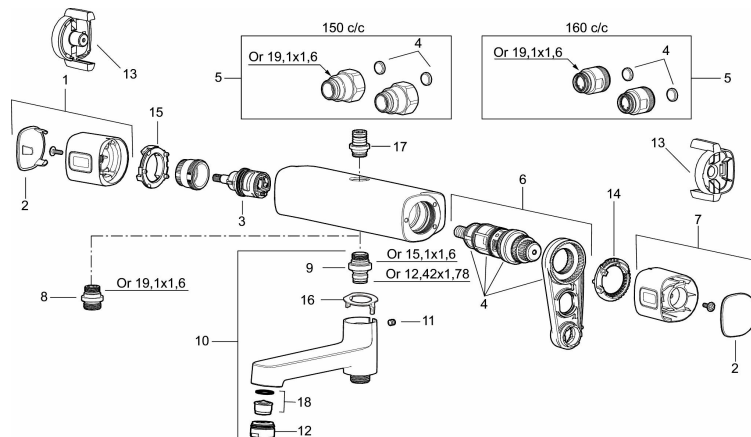

Artikkelnummer: 83901500 NRF: 4301908

Utførende: Krom

- Trykk- og termostatstyrt
- Med tilbakeslagsventiler etter standard EN 1717
- Svingbar utløpstut som vender kar/dusj
- Sperreknapp v/38°C
- Sperreknapp mengde Eco

Artikkelnummer: 83901500 NRF: 4301908

Reservedelsliste

NR.	FMM-NR	NRF	BESKRIVELSE
1	35480009	4304755	Ratt, avstengningssiden
2	39031500		Dekkløkk
3	35980009	4304764	Keramisk kranoverdel reversibelt
4	38680009	4305856	Filter og pakningssett inkl. verktøy
5	59800800		Tilslutningsmutter komplett 160 s/s
5	59810800		Tilslutningsmutter komplett 150 s/s
6	S600275	4305802	Reguleringsinnmat inkl. verktøy
7	35480109	4304756	Ratt, temperatursiden
8	39710800	4304871	Overgangsnippel M18x1-G1/2
9	39754000	4304156	Tutnippel M18x1 (Badekarbatteri)
10	83990000	4304753	Utløpstut med omkaster
11	38086000		Låsskrue
12	29142400		Hylse for strålesamler M24 utv., 13 mm
13	35976209	4304763	Vinge sort (2 stk)
14	38523000		Sperrering for termostatratt
15	38531000		Sperrering for mengderatt
15	38531040		Sperrering for mengderatt reversibelt
16	38521000		Stoppkive for utløpstut
17	39716000		Utløpsnippel for takdusjrør M18x1