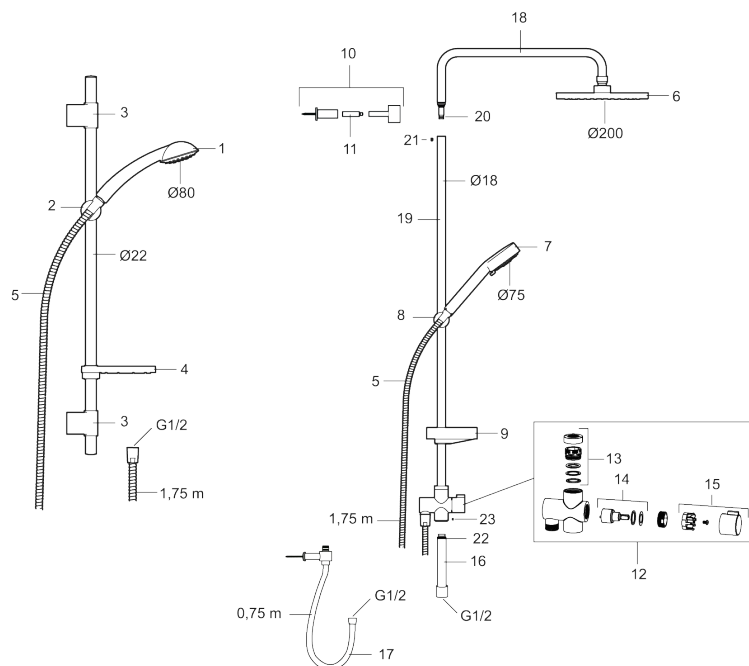

PRODUKTBeskrivning

9000E takduschset

9000E-serien förfinas och kompletteras ständigt. Ergonomi och ekologi går hand i hand med kvalitet och god design. Serien har utmärkt sig på flera områden inom miljöhänsyn och säkerhetstänkande och samma egenskaper har eftersträvat i framtagandet av de nya duscharna. Ingen detalj har lämnats åt slumpen och duschen ger ett mycket robust intryck. Kombinationsduschen har en generös takdusch och en tvåstrålig handdusch med omkastarfunktion.

Art.nr: 93921000

RSK: 8190739

Reservdelslista

NR.	ART.NR	RSK	BESKRIVNING
1	94750900	8199210	Handdusch
1	94753900	8199211	Handdusch, 3-strålig
2	94780000	8185685	Handduschhållare
3	83710000	8186586	Väggfäste, 2-pack
4	94790000	8185648	Tvålhylla, transparent
5	34841750	8181618	Duschslang, 1750 mm
6	93991000	8180619	Duschsil
7	93840900	8199217	Handdusch
8	94671000	8183708	Handduschhållare
9	93441000	8185649	Tvålhylla
10	58950000	8180414	Väggfäste

NR.	ART.NR	RSK	BESKRIVNING
11	27923500	8180415	Förlängningspinne a' 25 mm
12	58903000	8190747	Duschomkastare
13	58961000	8221708	Reservdelssats till duschomkastare
14	59071000	8221706	Insats
15	59081000	8221707	Omkastarvred
16	58920100	8189019	Stigrör
17	93971000	8189020	Underkoppling
18	58941350		Överrör
19	58930959	8189001	Underrör, längd: 950 mm
20	37800938	8592017	O-ring 7,1x1,6, 2-pack
21	38082000	8221717	Stoppskruv
22	37801378	8594543	O-ring 12,42x1,78, 2-pack
23	38086000	8439701	Låsskruv