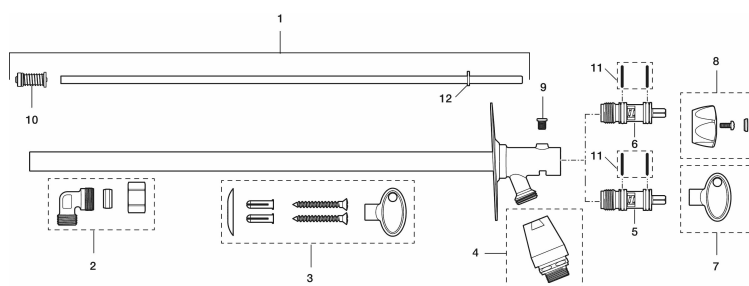

PRODUKTBESKRIVNING

Trädgårdskran med vakuumentil och nyckel

Vatten behövs inte bara inne i hus, utan även i exempelvis trädgårdar. Och eftersom det inte alltid är sköna maj i vårt land, behöver trädgårdskranarna klara lite tuffare krav.

Vattenutkastaren dränerar sig själv vid varje användning, och när du stänger av vattnet framåt hösten är den fryssäker om trädgårdsslangen och snabbkopplingen är demonterad.

Art.nr: 42940400

RSK: 4316701

Reservdelslista

NR.	ART.NR	RSK	BESKRIVNING
1	37570400	4316710	Spindel, längd=400 mm
1	37570600	4316711	Spindel, längd=600 mm
1	37571000	4316712	Spindel, längd=1000 mm
2	37551000	4316708	Ventilhus med kona och mutter
3	39144300	4316713	Fästdetaljer
4	29815000	5045393	Vakuumentil, 10-pack
4	29815009	5045391	Vakuumentil, 1-pack
5	35160009	4316706	Kranöverdel för lös nyckel, butiksförpackad
6	35160019	4316707	Kranöverdel för lös ratt, butiksförpackad
7	42760009	4316714	Nyckel, svart, butiksförpackad
8	42770000	4316715	Ratt
9	37590000		Skruv M5x6
10	37580000	5438346	Kägelkit till spindel 3757
11	37801790	8314140	O-ring 17,3x2,4, 2-pack
12	37521000		Kägelstyrning, 3-pack