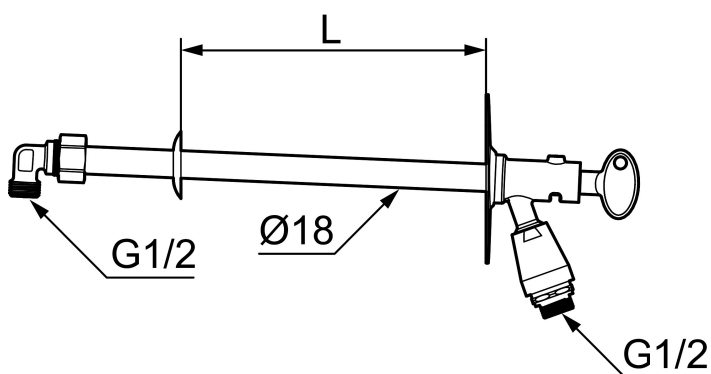

Vattenutkastaren dränerar sig själv vid varje användning, och när du stänger av vattnet framåt hösten är den fryssäker om trädgårdsslangen och snabbkopplingen är demonterad.

Art.nr: 42940400 RSK: 4316701

Utförande: För vägg tjocklek max 400 mm

### Unika egenskaper

Skyddsmodul **HD**

- För vägg tjocklek max 400 mm
- Självdränerande och därmed frostsäker
- Med vakuumventil och nyckel
- Med typgodkänd backventil
- Kan kapas för anpassning mot vägg tjocklek
- Väggbrixa: Höjd 106 mm, bredd 66 mm, skruvhål diagonalt
- Återströmningskydd enligt EU-standard SS-EN 1717