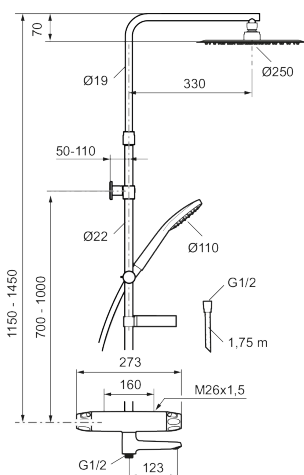

## 9000XE bad- och takduschpaket

9000XE bad- och takduschpaket är vårt kompletta paket med badkarsblandare och takdusch i krom. Blandaren tillsammans med det generöst tilltagna munstycket ger en behaglig duschupplevelse med bra tryck och spridning utan att slösa på vattnet. Duschpaketet monteras enkelt i alla typer av badrum.

Art.nr: 86920000 RSK: 8283695 Flöde 3 bar: 22,9 l/min

Utförande: Krom, 160 c/c

- Tryckbalanserad termostatblandare med takduschset
- Med reversibelt överstycke
- Eco Flow
- Säkerhetsspärr 38 °C
- Eco-stopp
- Återströmningsskydd enligt EU-standard SS-EN 1717, uppfyller även kraven med dubbla backventiler gällande återströmning enligt Säker Vatten § 5.3
- Tak- och handdusch med kalkavvisande sil
- Handdusch 7,6 l/min och taksil 8 l/min
- Slang, duschstång med väggfästning (kan kapas vid behov)
- Väggfäste fritt justerbart i höjdlid, 700–970 mm från anslutning och 50–110 mm utsprång från vägg, 2x20 mm distanser medföljer, med väggfästning, dold rörskarv
- Lead Free (blyfri)
- Ljudklass 1
- Duschansl. utsprång från vägg: 81 mm