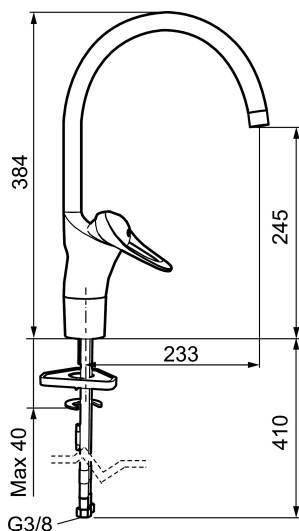

9000E II kjøkkenbatteri

Med avstenging for oppvaskmaskin

Her er det et optimert samspill mellom form og funksjon. FM Mattsson 9000E viser vei for en ny generasjon blandebatterier, som er miljøtilpasset ned til minste detalj. Blandebatteriet gir et vakkert inntrykk og bidrar til et teknisk fullendt kjøkken. Helt fra grunnutførelsen har det unike funksjoner som sparer energi samtidig som komforten opprettholdes.

Artikkelnummer: 80010010 NRF: 4300921 Flow 3 bar: 8,0 l/m

Utførende: Krom

- Mykstengende
- Kaldstart
- Eco Flow (energi- og vannbesparende strålesamler)
- Vannmengdebegrenser og temperatursperre
- Svingbar tut sperre 60°, 85°, 110° eller 360° (sperreringer for 60° eller 110° inkludert)
- Avstengning for maskin Kv, omstillbar til Vv
- For hull i benk Ø34-37 mm
- Fleksible Soft PEX®-rør med 3/8" mutter