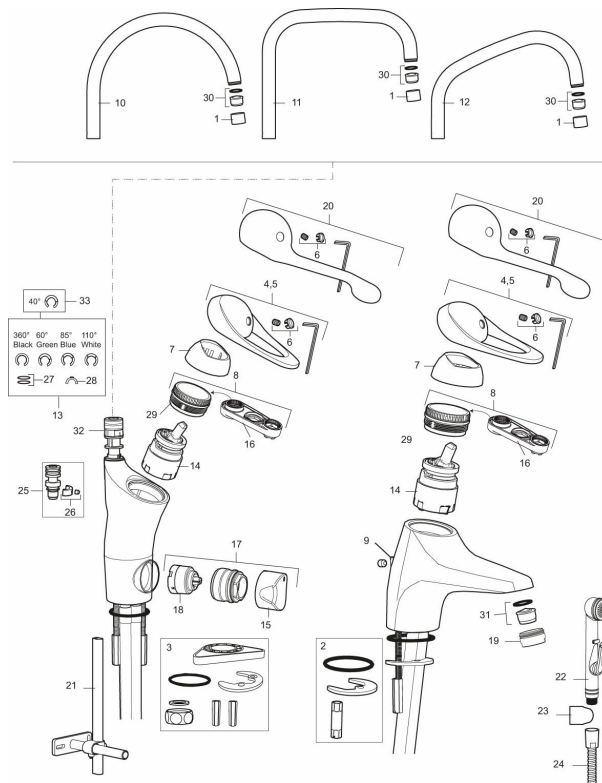

Artikkelnummer: 80010010 NRF: 4300921 Flow 3 bar: 8,0 l/m

Utførende: Krom

- Mykstengende
- Kaldstart
- Eco Flow (energi- og vannbesparende strålesamler)
- Vannmengdebegrenser og temperatursperre
- Svingbar tut sperre 60°, 85°, 110° eller 360° (sperreringer for 60° eller 110° inkludert)
- Avstengning for maskin Kv, omstillbar til Vv
- For hull i benk Ø34-37 mm
- Fleksible Soft PEX®-rør med 3/8" mutter

Artikkelnummer: 80010010 NRF: 4300921

Reservedelsliste

NR.	FMM-NR	NRF	BESKRIVELSE
1	29142200		Hylse for strålesamler M22 innv.
2	S600160		Monteringstilbehør for servantbatteri
3	S600159		Monteringstilbehør for kjøkkenbatteri
4	58500000	4303917	Spak L-90 mm, krom
5	58501750	4303918	Spak Care L-150 mm, krom
6	58510000	4303919	Merkeplugg og skrue
7	58520000	4303921	Dekkhylse, krom
8	58530140	4303922	Innsatsmutter m/verktøy
9	58540000	4303923	Kedjefeste for oppløfthull, krom
10	58600000	4303924	Utløpstut, II-modell