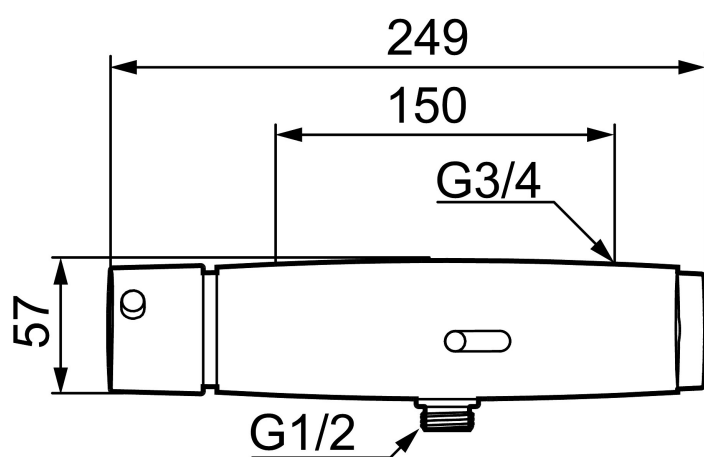

## FM Mattsson tronic WMS dusjbatteri, batteridrift

Artikkelnummer: 16802500

NRF: 4301842

Utførende: Krom

- WMS-kran med mulighet for trådløs oppkobling (som abonnent)
- Stillbar funksjon for hygienespyling, intervall og tid (for å unngå stillestående vann)
- Logging av alle spylninger med tidspunkt, vannforbruk og temperatur for den enkelte kran eller gruppe av kraner (min-, maks- og gjennomsnittsverdi)
- Batteriovervåkning
- Innebygget temperaturmåling av tappevann
- Programmerbart temperaturoppstopp, ved innstilt makstemperatur stenger kranen umiddelbart
- Utløp ned
- Med termostat
- Sikkerhetsstopp ved 38°
- Makstemperatur på ca 42°, justerbart
- Mykstengende magnetventil
- Vandalsikker i metall
- Starter ved å holde hånd eller finger mot ringen på sensoren. 1 min. spyletid, deretter starter en personavkjenning og den spyle så lenge noen står foran dusjbatteriet
- Etter en total spyletid på 3 min. stenger dusjen. Om noen har forlatt dusjen så stenger den etter 20 sek. Ønskes manuell avstengning under pågående spyling skjer dette ved å holde hånd eller finger mot ringen på sensoren
- Tappetidbegrensning hindrer oversvømming, maks tid 5 min.
- Avstengning med magnet via sensor (anvendes f. eks. ved rengjøring)
- Lavt strømforbruk - lang livslengde
- Kan gjennomspyles med hettvann for legionella sanering
- Batteridrift, kan konverteres til nettdrift
- Med tilbakeslagsventiler etter standard EN 1717