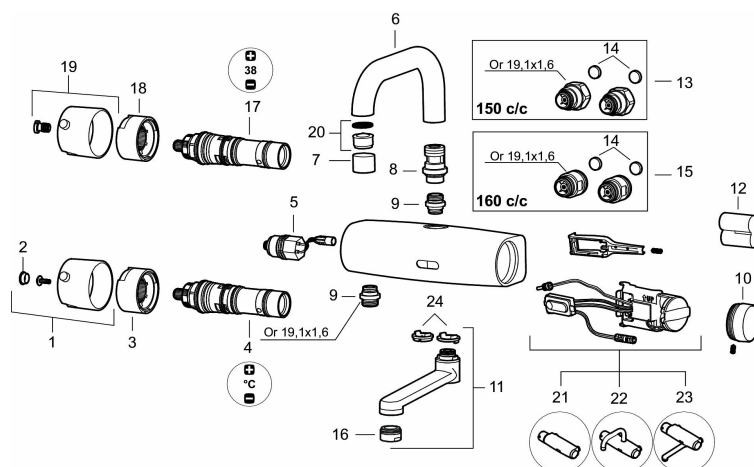

Reservedelsliste

NR.	FMM-NR	NRF	BESKRIVELSE
1	16221500	4304857	Temperaturred, komplett
2	39030000		Dekkplugg (2 stk)
3	38525000	4304859	Sperrering (for servantbatteri)
4	16280000		Blandeventil (for servantbatteri), blyfri
4	16280100		Blandeventil (for servantbatteri)
5	16201000	4304781	Magnetventil
6	58670000	4304861	Utløpstut 150 mm (standard)
7	29142200		Hylse for strålesamler M22 innv.
8	16292000	4304862	Tutnippel
9	39710800	4304871	Overgangsnippel M18x1-G1/2
10	16222600		Batterilokk, sort
11	32990000		Selvdrenerende utløpstut
12	S600135	4304795	Batteri 6V
13	16291500	4304864	Tilslutningsmutter og tilb.sl.vent. komplett (150 c/c)
14	16290000	4304865	Filtersett for tilslutningsmutter
15	16291600		Tilslutning og tilb.sl.vent. komplett (160 c/c)
16	29301000		Strålesamler M24 utv., 5 l/min ved 2-6 bar, Eco
17	16281000	4304867	Termostatinnsett (for dusj og legebatteri)
18	38515000	4304868	Sperrering (for lege- og dusjbatterier)
19	16211500	4304856	Temperaturred komplett (for lege- og dusjbatterier)
20	29100500		Innsatt strålesamler 5 l/min ved 2-6 bar, Eco
21	16216200		Elektronikkenhet til WMS for dusjbatteri
22	16216300		Elektronikkenhet til WMS for veggbatteri med overtut