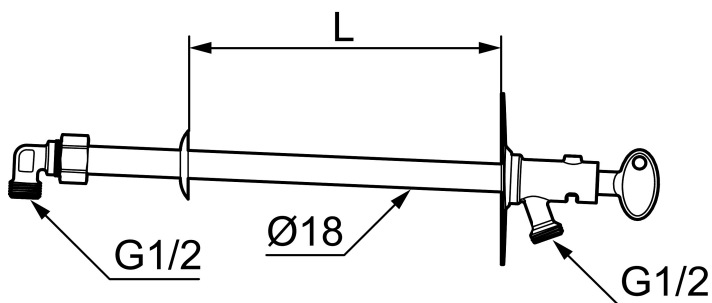

Außenwandventil

Artikel-Nr.: 42930600

Ausführung: Wandstärke max. 600

- Selbstentleerend und deshalb frostsicher, auch wenn Sie vergessen, den Gartenschlauch vor der Saison mit Minusgraden abzubauen. Wir empfehlen jedoch, den Schlauch und die Kupplung immer zu entfernen, wenn die Gefahr niedriger Temperaturen besteht
Mit Schlüssel
- Mit eingebautem Rückschlagventil
- Kann an die Wandstärke angepasst werden
- Wandhalterung: H = 106 mm, B = 66 mm, diagonale Schraubenlöcher

Schutzmodul 

PRODUKTBESCHREIBUNG

Außenwandventil

Artikel-Nr.: 42930600

Ersatzteilliste

NO.	ART.NR	AUSFÜHRUNG
1	37570400	
1	37570600	
1	37571000	
2	37551000	
3	39144300	
4	29815000	
4	29815009	
5	35160009	
6	35160019	
7	42760009	
8	42770000	
9	37590000	
10	37580000	
11	37801790	
12	37521000	