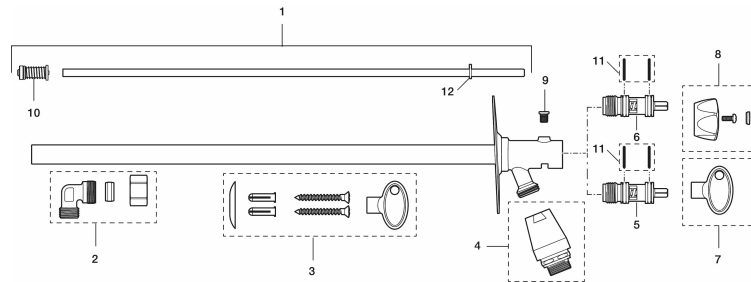

Außenwandventil

Artikel-Nr.: 42930600

Ausführung: Wandstärke max. 600

- Selbstentleerend und deshalb frostsicher, auch wenn Sie vergessen, den Gartenschlauch vor der Saison mit Minusgraden abzubauen. Wir empfehlen jedoch, den Schlauch und die Kupplung immer zu entfernen, wenn die Gefahr niedriger Temperaturen besteht
Mit Schlüssel
- Mit eingebautem Rückschlagventil
- Kann an die Wandstärke angepasst werden
- Wandhalterung: H = 106 mm, B = 66 mm, diagonale Schraubenlöcher

Schutzmodul 

PRODUKTBESCHREIBUNG

Außenwandventil

Artikel-Nr.: 42930600

Ersatzteilliste

NO.	ART.NR	AUSFÜHRUNG
1	37570400	
1	37570600	
1	37571000	
2	37551000	
3	39144300	
4	29815000	
4	29815009	
5	35160009	
6	35160019	
7	42760009	
8	42770000	
9	37590000	
10	37580000	
11	37801790	
12	37521000	