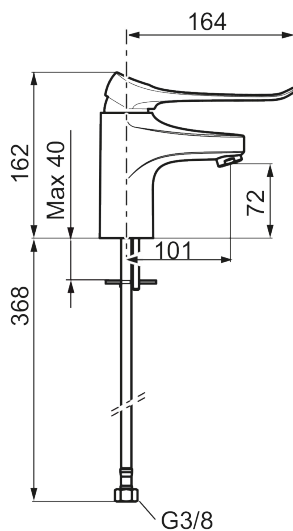

9000XE care servantbatteri med 165 mm spak

Artikkelnummer: 86504310 Flow 3 bar: 3,0 l/m

Utførende: Krom, LEED/BREEAM-tilpasset

- Mykstengende
- Kaldstart
- Eco Flow (energi- og vannbesparende strålesamler)
- Vannmengdebegrenser og temperatursperre
- Lead Free (blyfri)
- Lydklasse 1
- Fleksible Soft PEX®-rør med 3/8" mutter

Unike funksjoner

Tilbakeslagssikring

PRODUKTBESKRIVNING

9000XE care servantbatteri med 165 mm spak

Artikkelnummer: 86504310

Reservedelsliste

NR.	FMM-NR	NRF	BESKRIVELSE
1	S600096	4305273	Spak, krom
1	S600096.75	4305274	Spak, børstet krom
2	S600097	4305275	Merkeplugg
3	S600101	4305279	Dekkhylse, krom
3	S600101.75	4305281	Dekkhylse, børstet krom
4	S600100	4305278	Innsats, inkl. serviceverktøy, kjøkkenbatterier (LEED) og servantbatterier
4	S600099	4305277	Innsats, uten serviceverktøy, kjøkkenbatterier (LEED) og servantbatterier
4	S600178	4305292	Innsats med verktøy
4	S600272		Innsats, uten serviceverktøy
5	S600156	4305246	Hylse for strålesamler M24 utv., 13 mm, krom
5	S600156.75	4305247	Hylse for strålesamler M24 utv., 13 mm, børstet krom
6	S600072	4305261	Innsats strålesamler 3 l/min ved 2–6 bar
6	S600226	4305296	Innsats strålesamler 1,7 l/min ved 2–6 bar
7	S600160		Monteringstilbehør for servantbatteri
8	S600175	4305291	Care-spak, komplett
9	S600106	4305236	Care-sett
10	S600206	4305294	Selvstengende hånddusj, krom

NR.	FMM-NR	NRF	BESKRIVELSE
11	S600208		Hånddusjholder, krom
12	S600152	4305288	Høytrykkslange, lengde 1,5 m, krom