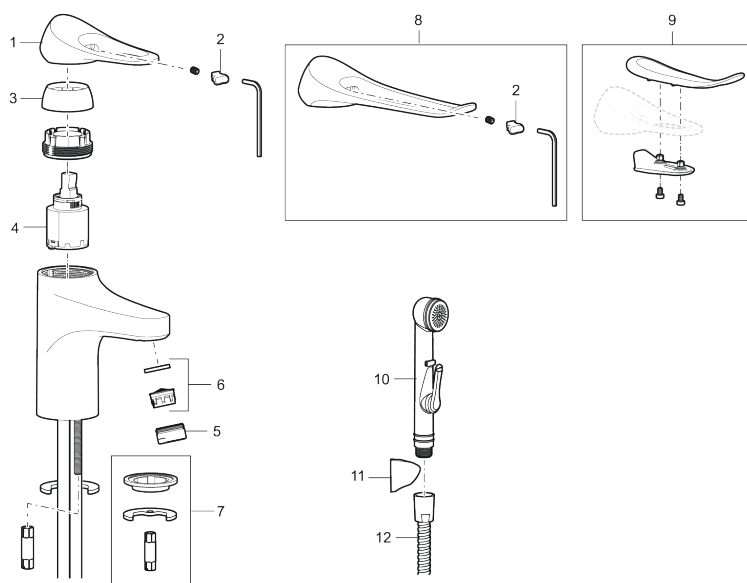

9000XE care servantbatteri med 165 mm spak

Artikkelnummer: 86504310 Flow 3 bar: 3,0 l/m

Utførende: Krom, LEED/BREEAM-tilpasset

- Mykstengende
- Kaldstart
- Eco Flow (energi- og vannbesparende strålesamler)
- Vannmengdebegrenser og temperatursperre
- Lead Free (blyfri)
- Lydklasse 1
- Fleksible Soft PEX®-rør med 3/8" mutter

Unike funksjoner

Tilbakeslagssikring

PRODUKTBESKRIVNING

9000XE care servantbatteri med 165 mm spak

Artikkelnummer: 86504310

Reservedelsliste

NR.	FMM-NR	NRF	BESKRIVELSE
1	S600096	4305273	Spak, krom
1	S600096.75	4305274	Spak, børstet krom
2	S600097	4305275	Merkeplugg
3	S600101	4305279	Dekkhylse, krom
3	S600101.75	4305281	Dekkhylse, børstet krom
4	S600100	4305278	Innsats, inkl. serviceverktøy, kjøkkenbatterier (LEED) og servantbatterier
4	S600099	4305277	Innsats, uten serviceverktøy, kjøkkenbatterier (LEED) og servantbatterier
4	S600178	4305292	Innsats med verktøy
4	S600272		Innsats, uten serviceverktøy
5	S600156	4305246	Hylse for strålesamler M24 utv., 13 mm, krom
5	S600156.75	4305247	Hylse for strålesamler M24 utv., 13 mm, børstet krom
6	S600072	4305261	Innsats strålesamler 3 l/min ved 2–6 bar
6	S600226	4305296	Innsats strålesamler 1,7 l/min ved 2–6 bar
7	S600160		Monteringstilbehør for servantbatteri
8	S600175	4305291	Care-spak, komplett
9	S600106	4305236	Care-sett
10	S600206	4305294	Selvstengende hånddusj, krom

NR.	FMM-NR	NRF	BESKRIVELSE
11	S600208		Hånddusjholder, krom
12	S600152	4305288	Høytrykkslange, lengde 1,5 m, krom