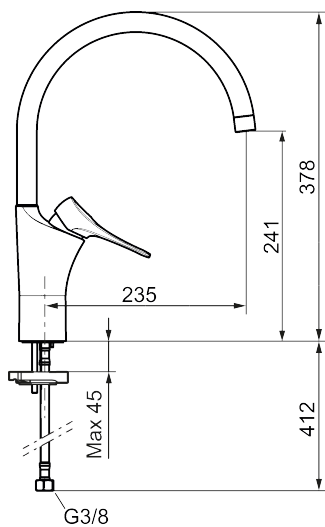

Unike funksjoner

Tilbakeslagssikring

9000XE kjøkkenbatteri

Artikkelnummer: 86027413 **NRF:** 4301047 **Flow 3 bar:** 6,0 l/m

Utførende: Børstet krom, med integrert elektronisk avstengning for maskin, LEED/BREEAM-tilpasset

- Mykstengende
- Kaldstart
- Eco Flow (energi- og vannbesparende strålesamler)
- Vannmengdebegrenser og temperatursperre
- Svingbar tut sperre 60°, 85°, 110° eller 360°
- Med Integrert elektronisk avstengning for oppvaskmaskin. Stenger automatisk etter 4 eller 12 timer
- For hull i benk Ø34-37 mm
- Lead Free (blyfri)
- Lydklasse 1
- Fleksible Soft PEX®-rør med 3/8" mutter

PRODUKTBeskrivning

9000XE kjøkkenbatteri

Artikkelnummer: 86027413

NRF: 4301047

Reservedelsliste

NR.	FMM-NR	NRF	BESKRIVELSE
1	S600103	4305253	Utløpstut, U-modell, krom
1	S600103.75	4305254	Utløpstut, U-modell, børstet krom
2	S600155	4305244	Hylse for strålesamler M22 innv., krom
2	S600155.75	4305289	Hylse for strålesamler M22 innv., børstet krom
3	29102910		Innsats strålesamler 5,5-6,5 l/min ved 3 bar
3	29100500		Innsats strålesamler 5 l/min ved 2-6 bar, Eco
3	S600072	4305261	Innsats strålesamler 3 l/min ved 2-6 bar
4	S600102	4305251	Utløpstut, C-modell, krom
4	S600102.75	4305252	Utløpstut, C-modell, børstet krom
5	S600096	4305273	Spak, krom
5	S600096.75	4305274	Spak, børstet krom
6	S600097	4305275	Merkeplugg
7	S600101	4305279	Dekkhylse, krom
7	S600101.75	4305281	Dekkhylse, børstet krom
8	S600098	4305276	Innsats, inkl. serviceverktøy, for kjøkkenbatteri