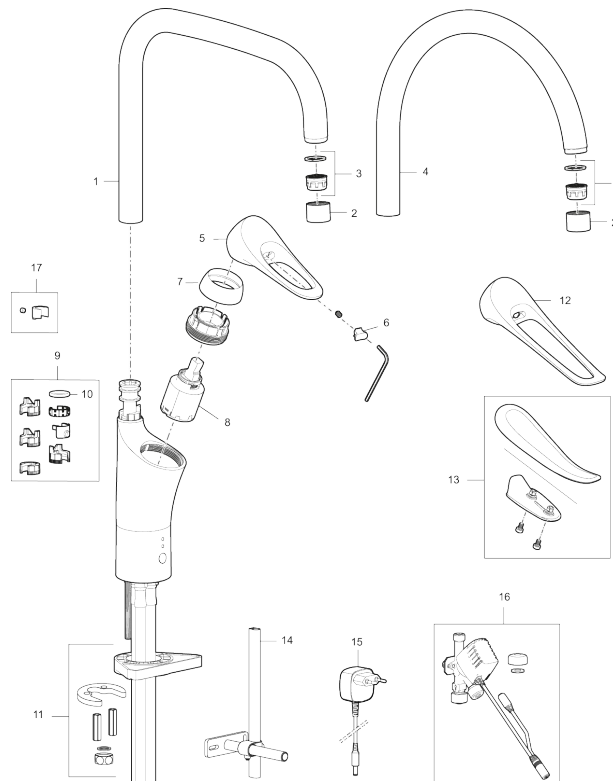

Unike funksjoner

Tilbakeslagssikring

9000XE kjøkkenbatteri

Artikkelnummer: 86027413 **NRF:** 4301047 **Flow 3 bar:** 6,0 l/m

Utførende: Børstet krom, med integrert elektronisk avstengning for maskin, LEED/BREEAM-tilpasset

- Mykstengende
- Kaldstart
- Eco Flow (energi- og vannbesparende strålesamler)
- Vannmengdebegrenser og temperatursperre
- Svingbar tut sperre 60°, 85°, 110° eller 360°
- Med Integrert elektronisk avstengning for oppvaskmaskin. Stenger automatisk etter 4 eller 12 timer
- For hull i benk Ø34-37 mm
- Lead Free (blyfri)
- Lydklasse 1
- Fleksible Soft PEX®-rør med 3/8" mutter

PRODUKTBeskrivning

9000XE kjøkkenbatteri

Artikkelnummer: 86027413

NRF: 4301047

Reservedelsliste

NR.	FMM-NR	NRF	BESKRIVELSE
1	S600103	4305253	Utløpstut, U-modell, krom
1	S600103.75	4305254	Utløpstut, U-modell, børstet krom
2	S600155	4305244	Hylse for strålesamler M22 innv., krom
2	S600155.75	4305289	Hylse for strålesamler M22 innv., børstet krom
3	29102910		Innsats strålesamler 5,5-6,5 l/min ved 3 bar
3	29100500		Innsats strålesamler 5 l/min ved 2-6 bar, Eco
3	S600072	4305261	Innsats strålesamler 3 l/min ved 2-6 bar
4	S600102	4305251	Utløpstut, C-modell, krom
4	S600102.75	4305252	Utløpstut, C-modell, børstet krom
5	S600096	4305273	Spak, krom
5	S600096.75	4305274	Spak, børstet krom
6	S600097	4305275	Merkeplugg
7	S600101	4305279	Dekkhylse, krom
7	S600101.75	4305281	Dekkhylse, børstet krom
8	S600098	4305276	Innsats, inkl. serviceverktøy, for kjøkkenbatteri