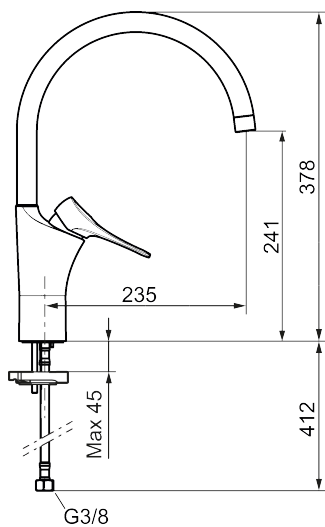

Unike funksjoner

Tilbakeslagssikring

9000XE kjøkkenbatteri

Artikkelnummer: 86027013 **NRF:** 4301042 **Flow 3 bar:** 6,0 l/m

Utførende: Børstet krom, med integrert elektronisk avstengning for maskin, LEED/BREEAM-tilpasset

- Mykstengende
- Kaldstart
- Eco Flow (energi- og vannbesparende strålesamler)
- Vannmengdebegrenser og temperatursperre
- Svingbar tut sperre 60°, 85°, 110° eller 360°
- Med Integrert elektronisk avstengning for oppvaskmaskin. Stenger automatisk etter 4 eller 12 timer
- For hull i benk Ø34-37 mm
- Lead Free (blyfri)
- Lydklasse 1
- Fleksible Soft PEX®-rør med 3/8" mutter