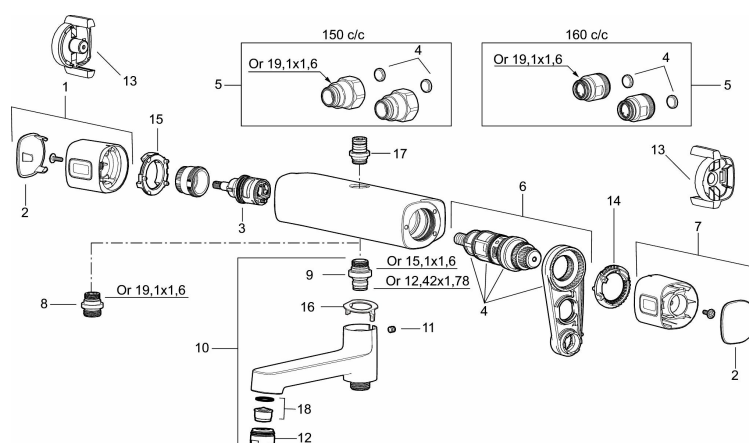

PRODUKTBESKRIVNING

SILJAN duschpaket

I vår nya serie Siljan har vi förenat design och miljö- och energibesparande funktioner utan att ge avkall på komfort. Siljan dusch finns som takdusch- eller handduschset i många varianter. Kombinera gärna med en Siljan dusch- eller badtermostatblandare eller gör det enkelt och välj någon av våra färdiga dusch- och badpaketlösningar – smarta allt-i-ett-paket med tak- eller handduschset.

Art.nr: 83820000

RSK: 8377320

Reservdelslista

NR.	ART.NR	RSK	BESKRIVNING
1	35480009	8592029	Ratt, mängdratt, komplett
2	39031500	8592052	Täcklock
3	35980009	8585850	Keramiskt överstycke, reversibelt
4	38680009	8591701	Filtersats, inkl. o-ringar, serviceverktyg
5	59800800	8592005	Anslutningsnippel 160 c/c
5	59810800	8592006	Anslutningsnippel 150 c/c (vänstergängad)
6	S600275	8397029	Reglerpaket, komplett med serviceverktyg
7	35480109	8592033	Ratt, temperaturratt, komplett
8	39710800	8591967	Nippel M18x1-G1/2 (duschblandare)
9	39754000	8591969	Nippel M18x1 med o-ring (badkarsblandare)
10	83990000	8154079	Utloppspip med vridpipomkastare
11	38086000	8439701	Låsskruv
12	29142400	8281526	Hylsa M24 utv., 13 mm
13	35976209	8592039	Care-vred , svart, 2-pack
14	38523000	8592058	Skållningsskyddsring
15	38531000	8592059	Stoppring, standard
15	38531040	8592060	Stoppring, reversibelt