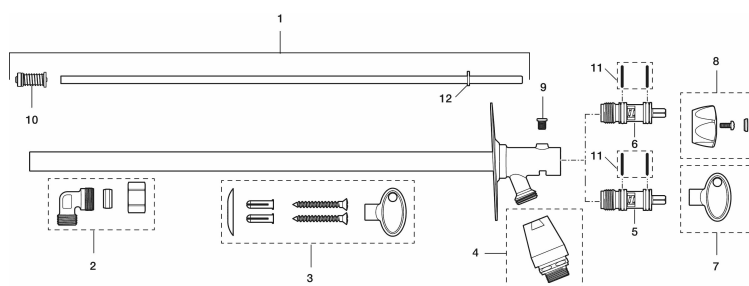

PRODUKTBESKRIVNING

Trädgårdskran med ratt

Vatten behövs inte bara inne i hus, utan även i exempelvis trädgårdar. Och eftersom det inte alltid är sköna maj i vårt land, behöver trädgårdskranarna klara lite tuffare krav.

Vattenutkastaren dränerar sig själv vid varje användning, och när du stänger av vattnet framåt hösten är den fryssäker om trädgårdsslangen och snabbkopplingen är demonterad.

Art.nr: 42930410

RSK: 4316697

Reservdelslista

NR.	ART.NR	RSK	BESKRIVNING
1	37570400	4316710	Spindel, längd=400 mm
1	37570600	4316711	Spindel, längd=600 mm
1	37571000	4316712	Spindel, längd=1000 mm
2	37551000	4316708	Ventilhus med kona och mutter
3	39144300	4316713	Fästdetaljer
4	29815000	5045393	Vakuumentil, 10-pack
4	29815009	5045391	Vakuumentil, 1-pack
5	35160009	4316706	Kranöverdel för lös nyckel, butiksförpackad
6	35160019	4316707	Kranöverdel för lös ratt, butiksförpackad
7	42760009	4316714	Nyckel, svart, butiksförpackad
8	42770000	4316715	Ratt
9	37590000		Skruv M5x6
10	37580000	5438346	Kägellikit till spindel 3757
11	37801790	8314140	O-ring 17,3x2,4, 2-pack
12	37521000		Kägelstyrning, 3-pack