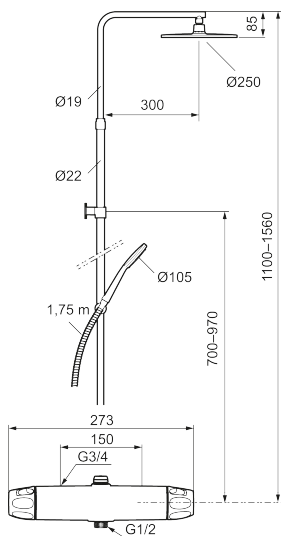

Loftbrusersæt 9000XE

9000XE loftbruserpakke er en loftbruserpakke i krom. Bruserstangen har teleskopfunktion, hvilket betyder, at vægbeslagets højde kan tilpasses efter loftshøjden i det pågældende badeværelse, personens højde og/eller ønsker til afstand til brusehovedet.

Produktet er LEED/BREEAM-tilpasset, hvilket indebærer, at det opfylder vandstrømskravene, som stilles til bestemte typer nybyggeri og renoveringer.

Artikel-nummer: 86832500 Flow 3 bar: 6,0 l/m

Beskrivelse: Krom, LEED/BREEAM-tilpasset

Unikke egenskaber

Tilbageløbssikring 

- Brusesystem med termostat består af termostatarmatur 9000XE og loftbrusersæt 9000XE.
- Brusesystem med stort bruserhoved 250 mm, håndbruser Ø105 mm, 1750 mm bruseslange og integreret omskifter.
- Hovedbruser og håndbruser har kalkafvisende si.
- Vægbeslaget frit justerbar i højden, 700–970 mm fra tilslutning og 50–100 mm fra væggen. 2 x 20 mm afstandsstykker og membran medfølger.
- Termostat med unik tryk- og temperaturstyring.
- Lead Free (blyfri)
- Lydklasse 1.
- **10 års funktionsgaranti.**