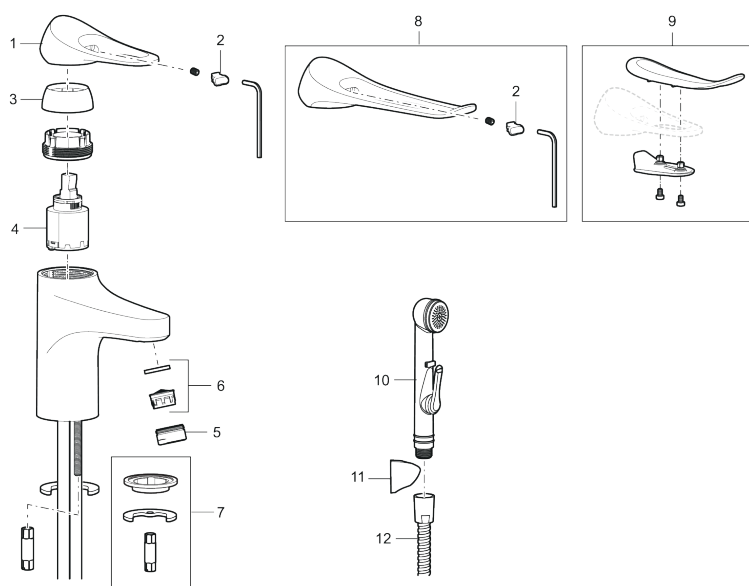

PRODUKTBESKRIVNING

9000XE tvättställsblandare

9000XE Tvättställsblandare LEED/BREEAM-anpassad är en tvättställsblandare i krom. Den klassiska designen i kombination med en återhållsam vattenförbrukning gör den till det självklara valet i badrummet. Produkten är LEED/BREEAM-anpassad vilket innebär att den uppfyller flödeskraven som ställs på vissa ny- och ombyggnationer. Produkten kommer med en självstängande sidohanddusch och metallslang på 1,5m.

Art.nr: 86577310

RSK: 8275934

Reservdelslista

NR.	ART.NR	RSK	BESKRIVNING
1	S600096	8387022	Spak, komplett, krom
1	S600096.75	8387024	Spak, komplett, borstad krom
2	S600097	8387025	Färgmarkering
3	S600101	8387029	Täckhylsa, krom
3	S600101.75	8387031	Täckhylsa, borstad krom
4	S600100	8387028	Insats, med serviceverktyg, för köksblandare (LEED) och tvättställsblandare
4	S600099	8387027	Insats, utan serviceverktyg, för köksblandare (LEED) och tvättställsblandare
4	S600178	8387036	Insats, med serviceverktyg, för tvättställsblandare med sidohanddusch och spolblandare
4	S600272	8387234	Insats, utan serviceverktyg, för tvättställsblandare med sidohanddusch och spolblandare
5	S600156	8280014	Hylsa M24 utv., 13 mm, krom
5	S600156.75	8280015	Hylsa M24 utv., 13 mm, borstad krom
6	S600072	8281671	Strålsamlarinsats, 3 l/min vid 2–6 bar
6	S600226	8280024	Strålsamlarinsats, 1,7 l/min vid 2–6 bar