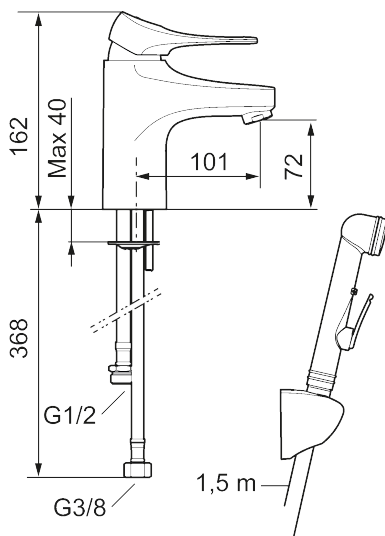

9000XE tvättställsblandare

9000XE Tvättställsblandare LEED/BREEAM-anpassad är en tvättställsblandare i krom. Den klassiska designen i kombination med en återhållsam vattenförbrukning gör den till det självklara valet i badrummet. Produkten är LEED/BREEAM-anpassad vilket innebär att den uppfyller flödeskraven som ställs på vissa ny- och ombyggnationer. Produkten kommer med en självstängande sidohanddusch och metallslang på 1,5m.

Art.nr: 86577310 RSK: 8275934 Flöde 3 bar: 3,0 l/min

Utförande: Krom, LEED/BREEAM-anpassad

Unika egenskaper

Skyddsmodul **EB**

- Med självstängande handdusch, väggfäste och slang
- Kallstartsfunktion
- Mjukstängande med keramisk avstängning
- Inbyggd, lätt omställbar flödesbegränsning och temperaturspär
- Eco Flow (energi- och vattenbesparande strålsamlare)
- Flexibla anslutningsrör i metallspunnen Soft PEX[®], lekande G3/8
- Lead Free (blyfri)
- Ljudklass 1
- Hålmått Ø34–37 mm

PRODUKTBESKRIVNING

9000XE tvättställsblandare

9000XE Tvättställsblandare LEED/BREEAM-anpassad är en tvättställsblandare i krom. Den klassiska designen i kombination med en återhållsam vattenförbrukning gör den till det självklara valet i badrummet. Produkten är LEED/BREEAM-anpassad vilket innebär att den uppfyller flödeskraven som ställs på vissa ny- och ombyggnationer. Produkten kommer med en självstängande sidohanddusch och metallslang på 1,5m.

NR.	ART.NR	RSK	BESKRIVNING
7	S600160	8387096	Monteringssats, tvättställsblandare
8	S600175	8387083	Care-spak, komplett
9	S600106	8397001	Care-kit
10	S600206	8233049	Självstängande handdusch, krom
11	S600208	8239743	Handduschhållare, krom
12	S600152	8236561	Högtrycksslang, 1500 mm, krom